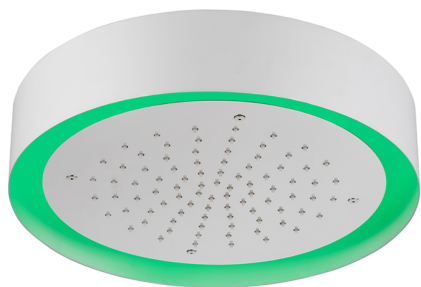

Soffione a soffitto con cromoterapia Ø 370 mm ZEN_ZS1C0200

MODELLO **ZS1C0200**

Soffione a soffitto con cromoterapia Ø 370 mm, con carter esterno bianco, funzioni pioggia, cromoterapia, con comando wireless, acciaio inox AISI 304

FINITURE DISPONIBILI

40 40 Nero Opaco

4Q 4Q Bianco Opaco

D1 D1 Inox Spazzolato

D2 D2 Inox Lucido

CARATTERISTICHE

2025-04-05