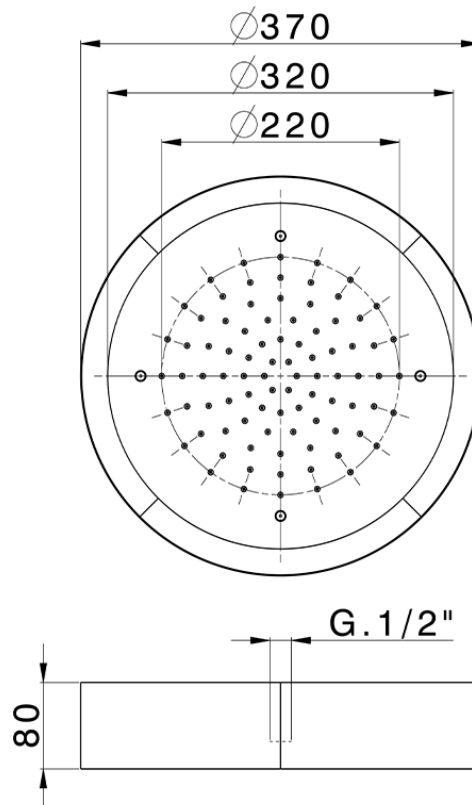

Soffione a soffitto con cromoterapia Ø 370 mm ZEN_ZS1C0200

ZS1C0200

<http://www.huberitalia.com/soffione-a-soffitto-con-cromoterapia-o-370-mm-zen-zs1c0200>

2025-04-03