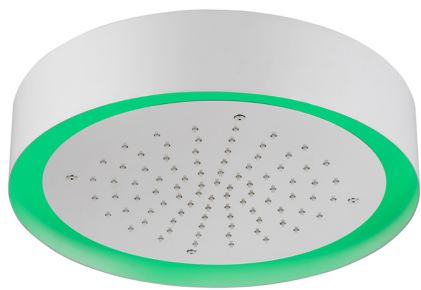

Soffione a soffitto con cromoterapia Ø 370 mm ZEN_ZS1C0200

MODELLO **ZS1C0200**

Soffione a soffitto con cromoterapia Ø 370 mm, con carter esterno bianco, funzioni pioggia, cromoterapia, con comando wireless, acciaio inox AISI 304

FINITURE DISPONIBILI

40 40 Nero Opaco

4Q 4Q Bianco Opaco

D1 D1 Inox Spazzolato

D2 D2 Inox Lucido

CARATTERISTICHE

2025-04-03