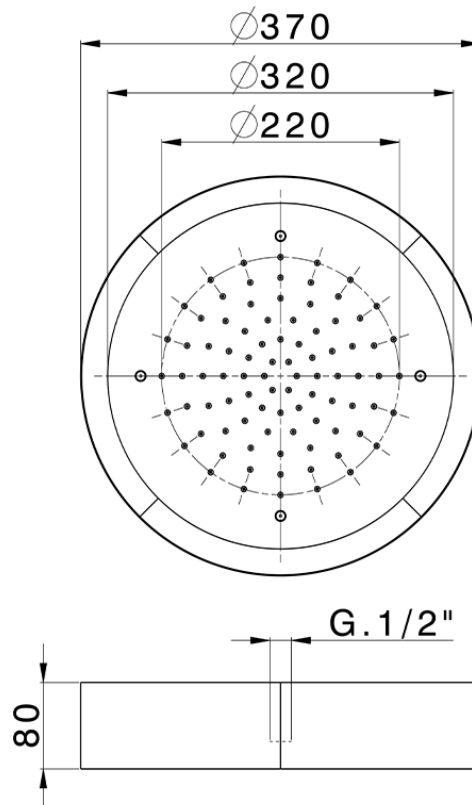

Soffione a soffitto con cromoterapia Ø 370 mm ZEN_ZS1C0200

ZS1C0200

<http://www.huberitalia.com/soffione-a-soffitto-con-cromoterapia-o-370-mm-zen-zs1c0200>

2025-04-04