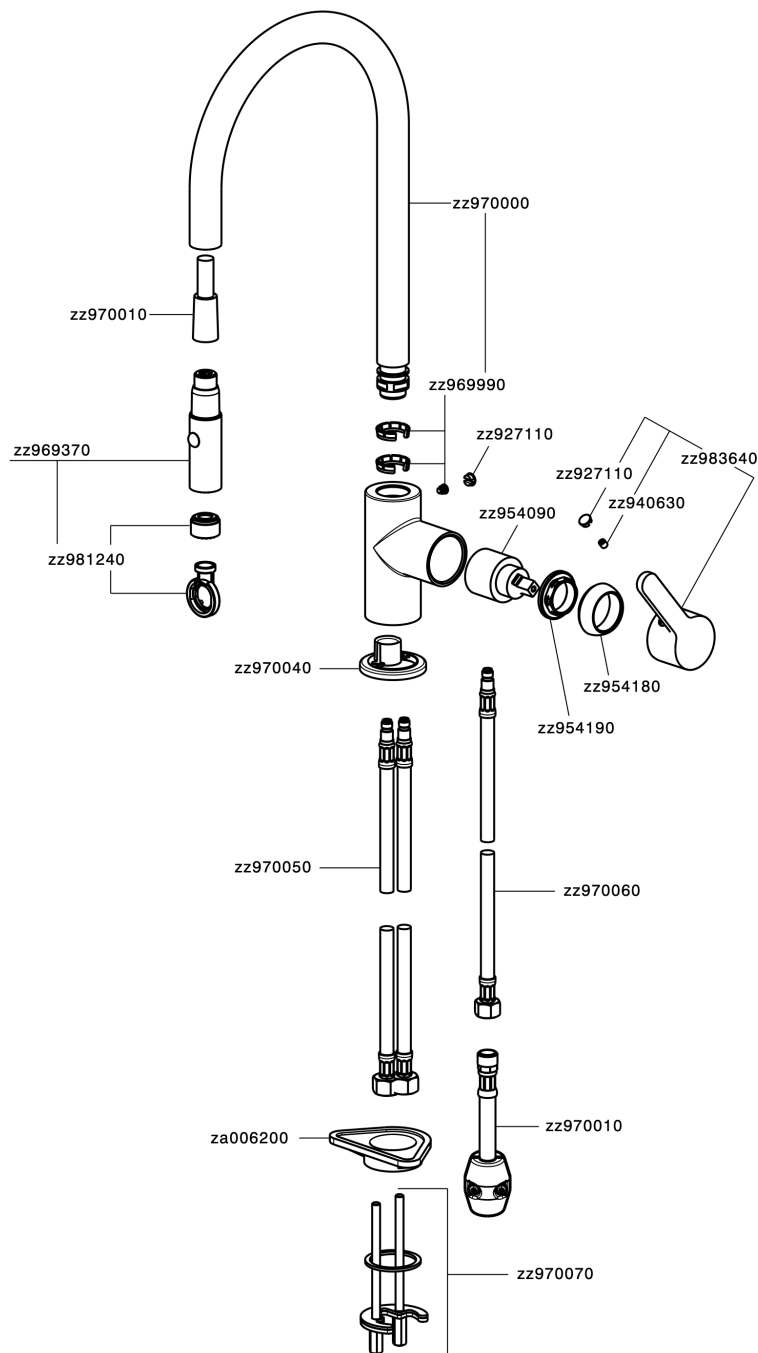

Miscelatore monocomando lavello ES docc.estraibile KITCHEN_H2000575

H2000575

<http://www.huberitalia.com/miscelatore-monocomando-lavello-es-docc-estraibile-kitchen-h2000575>

2024-12-21