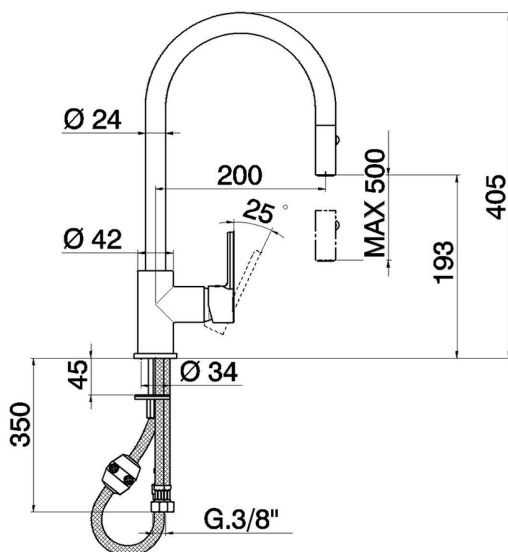

Miscelatore monocomando lavello ES docc.estraibile KITCHEN_H2000575

MODELLO **H2000575**

Miscelatore monocomando lavello ES
docc.estraibile,bocca girevole,doccetta 2 getti,flex
nylon 175 cm

FINITURE DISPONIBILI

21 21 Cromo

CARATTERISTICHE

Ricambio Cartuccia **ZZ95409000**

Cartuccia Monocomando 35 mm

EcoStop

Con il Dispositivo EcoStop l'apertura dell'acqua avviene con un punto duro al 50% circa della portata. Un fermo a metà apertura, da vincere con una leggera forza solo e soltanto quando ci sia una reale necessità di richiesta d'acqua alla massima portata. Ciò permette di consumare fino al 50% in meno di acqua.

EnergySave

Con il dispositivo EnergySave, all'apertura con leva in posizione centrale il miscelatore eroga unicamente acqua fredda, evitando così l'inutile accensione della caldaia e il conseguente spreco di acqua calda, con il beneficio di un notevole risparmio energetico ed economico. La regolazione della temperatura avviene ruotando la leva verso sinistra, fino alla temperatura massima desiderata.