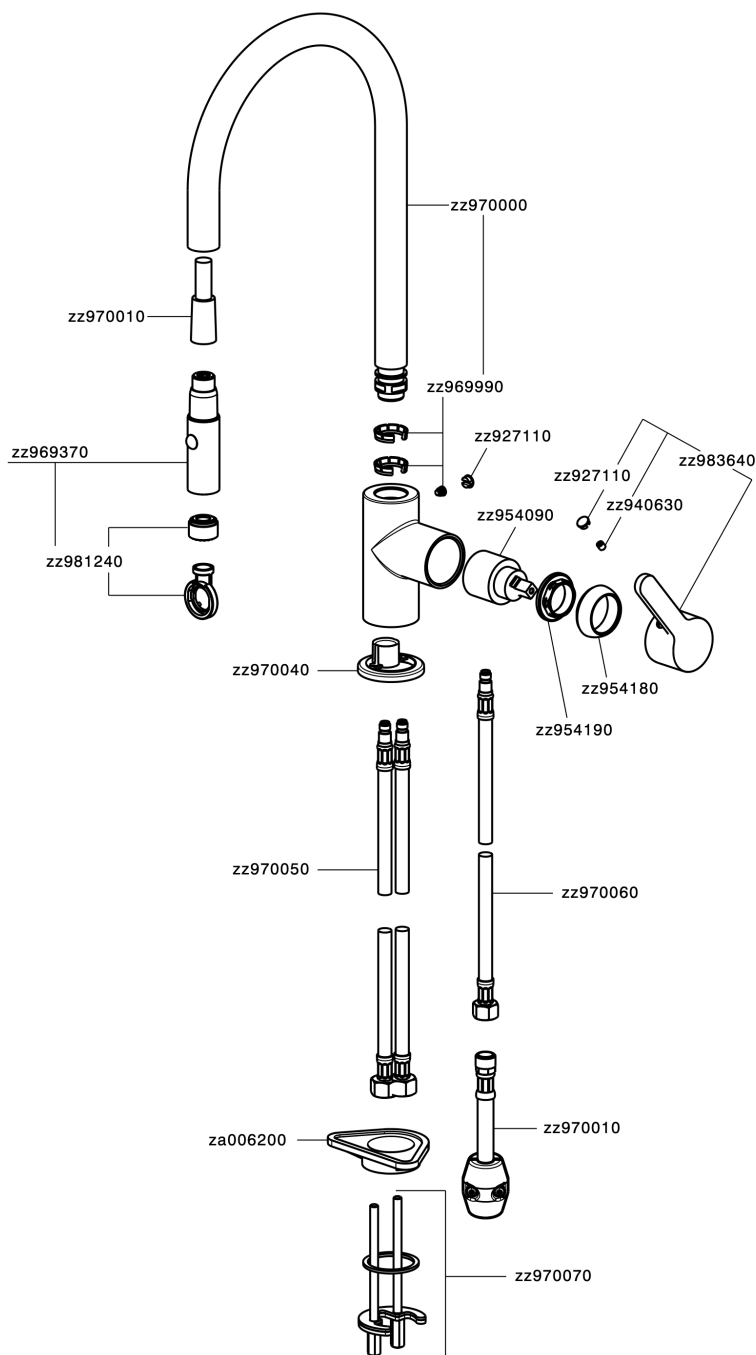

Miscelatore monocomando lavello ES docc.estraibile KITCHEN_H2000575

H2000575

<http://www.huberitalia.com/miscelatore-monocomando-lavello-es-docc-estraibile-kitchen-h2000575>

2024-12-21