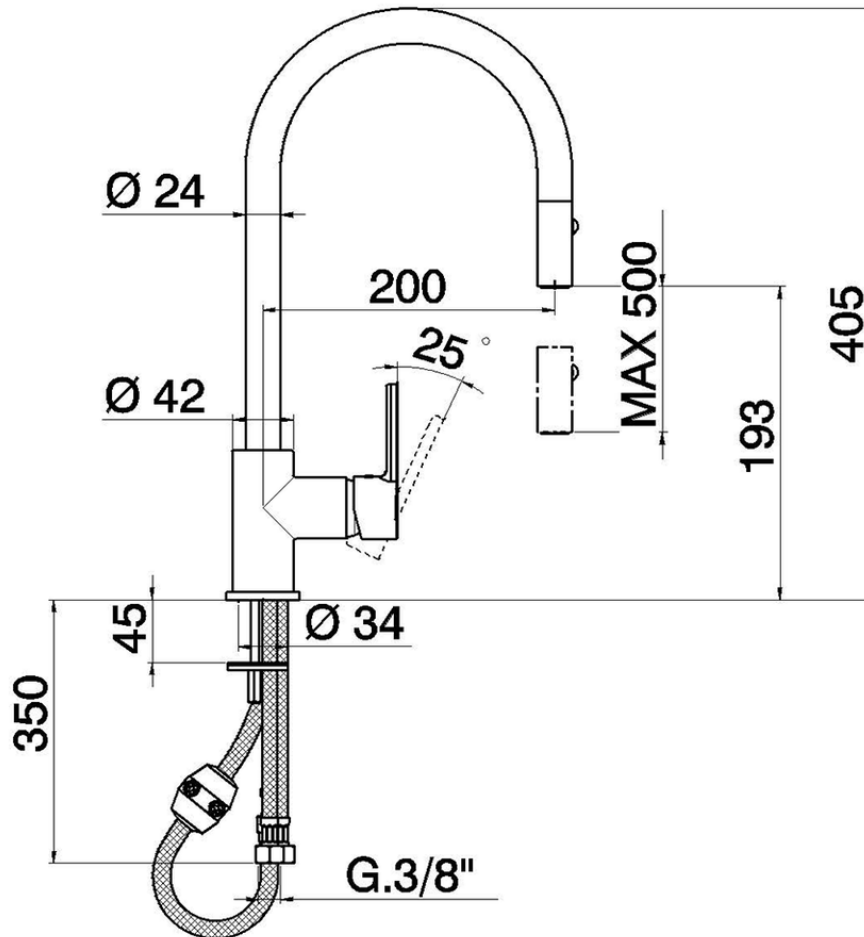

Miscelatore monocomando lavello ES docc.estraibile KITCHEN_H2000575

H2000575

<http://www.huberitalia.com/miscelatore-monocomando-lavello-es-docc-estraibile-kitchen-h2000575>

2024-12-21