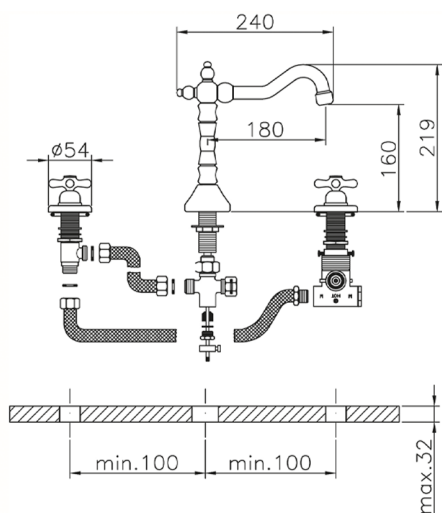

Miscelatore termostatico lavabo 3 fori CROISETTE_CST72010

MODELLO **CST72010**

Miscelatore termostatico lavabo 3 fori, con scarico automatico 1"1/4, bocca girevole, flex 1/2" F

FINITURE DISPONIBILI

-  **21** 21 Cromo
-  **27** 27 Vecchio Bronzo
-  **2G** 2G Oro Antico
-  **2W** 2W Oro Spazzolato

CARATTERISTICHE

Ricambio Cartuccia **24.04A.PP**

Cartuccia Termostatica Plus P 8X20

Termostatico

Il Termostatico Huber è il tuo personale gestore dell'acqua che ti aiuta a gestire e controllare acqua ed energia senza sprechi.