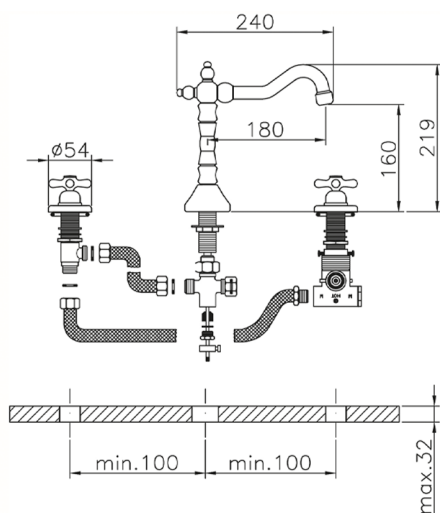

Miscelatore termostatico lavabo 3 fori CROISETTE_CST72010

MODELLO **CST72010**

Miscelatore termostatico lavabo 3 fori, con scarico automatico 1"1/4, bocca girevole, flex 1/2" F

FINITURE DISPONIBILI

-  **21** 21 Cromo
-  **27** 27 Vecchio Bronzo
-  **2G** 2G Oro Antico
-  **2W** 2W Oro Spazzolato

CARATTERISTICHE

Ricambio Cartuccia **24.04A.PP**

Cartuccia Termostatica Plus P 8X20

Termostatico

Il Termostatico Huber è il tuo personale gestore dell'acqua che ti aiuta a gestire e controllare acqua ed energia senza sprechi.