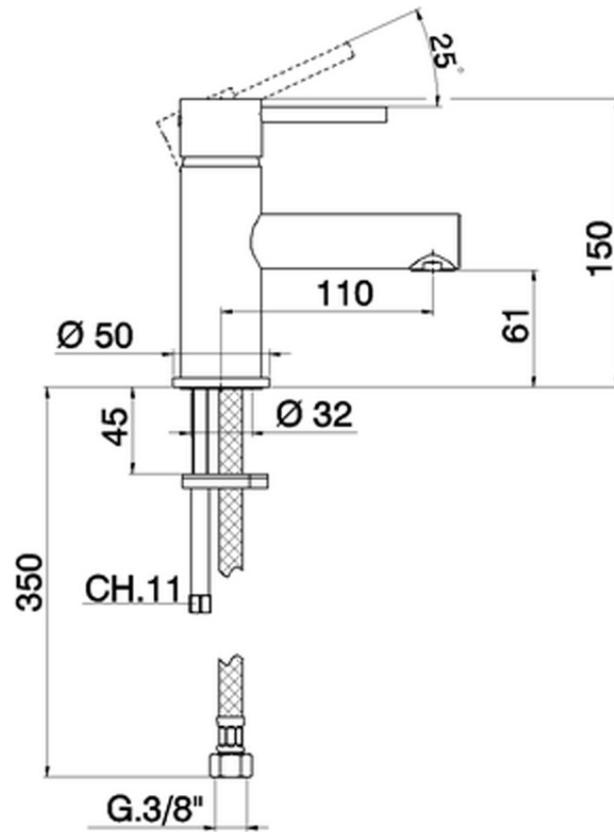

Miscelatore monocomando lavabo TRATTO EVO\_TV000540

TV000540

<http://www.huberitalia.com/miscelatore-monocomando-lavabo-tratto-evo-tv000540>

2025-04-04