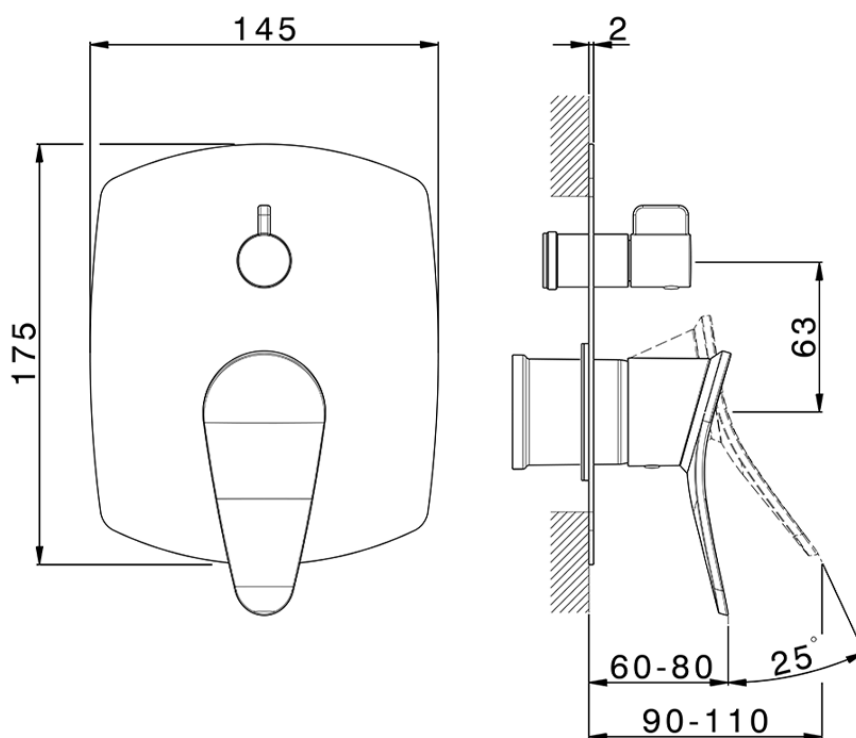

## Parte esterna monocomando incasso 2 uscite HARLOCK\_HC002300

HC002300

<http://www.huberitalia.com/parte-esterna-monocomando-incasso-2-uscite-harlock-hc002300>

Piastra/Plate/Plaque/Platte/Placa

2-3mm: XX 65-85

10mm: XX 60-80