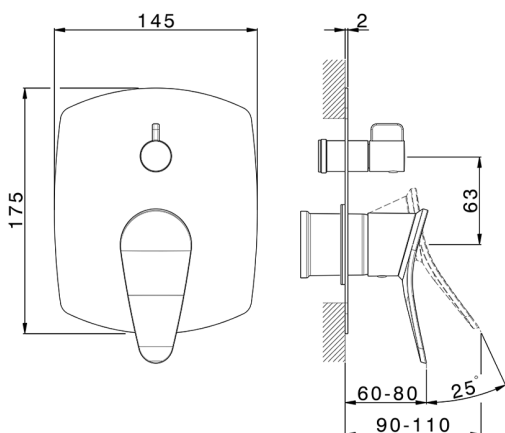

CARATTERISTICHE

Installazione **Incasso**
Parti Incasso necessarie **ZB000230**