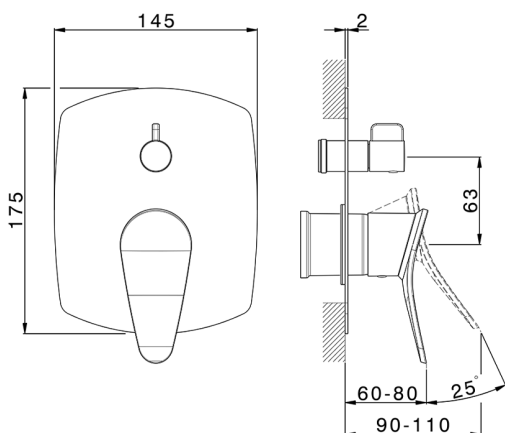

Parte esterna monocomando incasso 2 uscite HARLOCK_HC002300

MODELLO **HC002300**

Parte esterna monocomando incasso 2 uscite,deviatore rotativo 2 uscite,senza parte incasso,per art.Easy-Box ZB000230

FINITURE DISPONIBILI

-  **21** 21 Cromo
-  **2P** 2P Oro Rosa
-  **2Q** 2Q Black Titanium
-  **40** 40 Nero Opaco
-  **4Q** 4Q Bianco Opaco
-  **6T** 6T Cromo/Nero Opaco

CARATTERISTICHE

Installazione **Incasso**
 Parti Incasso necessarie **ZB000230**

Parte incasso monocomando vasca-doccia Easy-Box INCASSO_ZB000230

MODELLO **ZB000230**

Parte incasso monocomando vasca-doccia Easy-Box,deviatore rotativo 2 uscite,senza parte esterna,con scatola di protezione

FINITURE DISPONIBILI

04 04 Senza Finitura

CARATTERISTICHE

Installazione	Incasso
Ricambio Cartuccia	ZZ92909000
Cartuccia Monocomando 35 mm	
Incasso	1

Piastra/Plate/Plaque/Platte/Placa

2-3mm: XX 65-85

10mm: XX 60-80