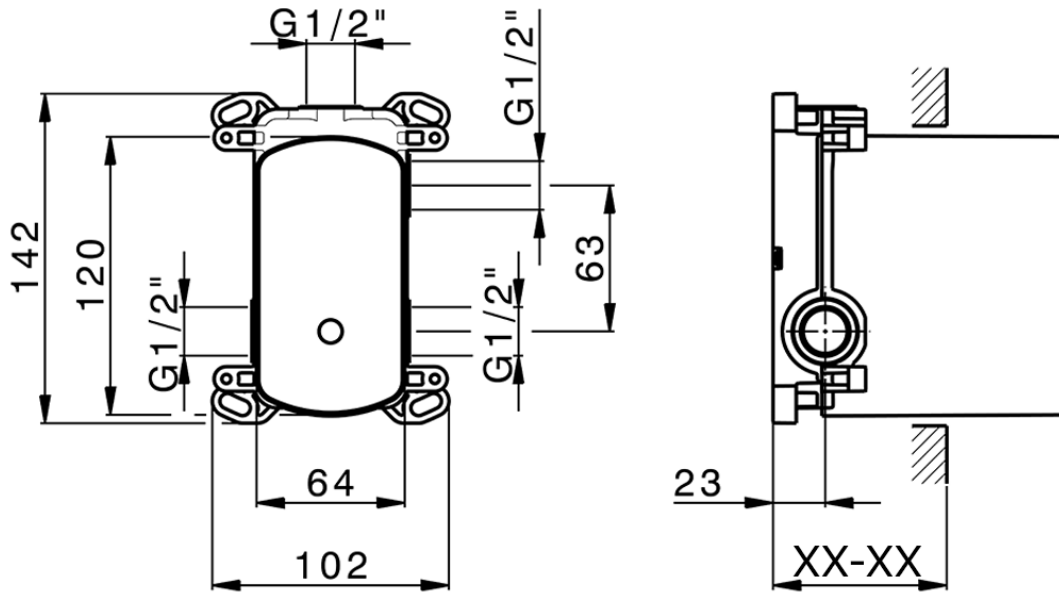

Parte esterna monocomando incasso 2 uscite HARLOCK_HC002300

HC002300

<http://www.huberitalia.com/parte-esterna-monocomando-incasso-2-uscite-harlock-hc002300>

Piastra/Plate/Plaque/Platte/Placa

2-3mm: XX 65-85

10mm: XX 60-80