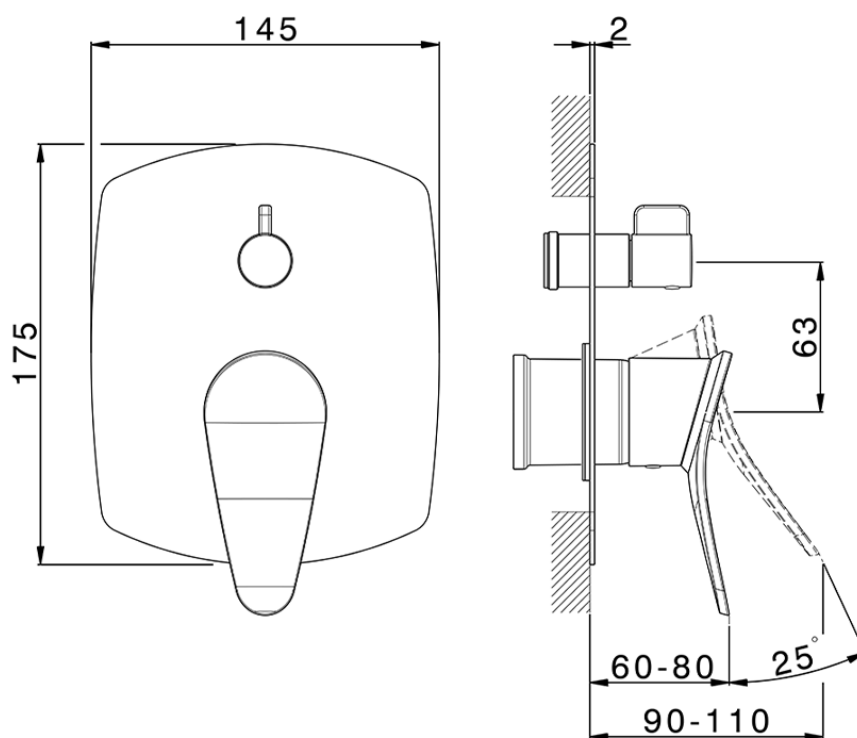

Parte esterna monocomando incasso 2 uscite HARLOCK_HC002300

HC002300

<http://www.huberitalia.com/parte-esterna-monocomando-incasso-2-uscite-harlock-hc002300>

Piastra/Plate/Plaque/Platte/Placa

2-3mm: XX 65-85

10mm: XX 60-80