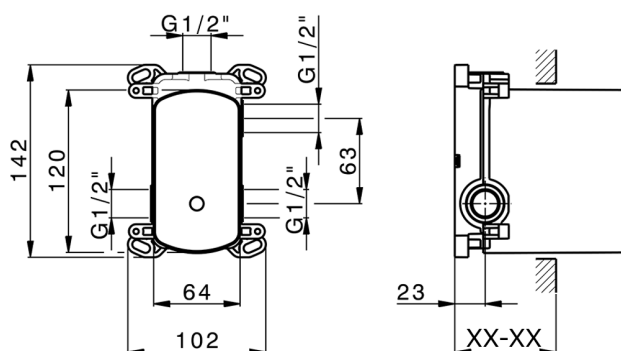

Parte incasso monocomando vasca-doccia Easy-Box INCASSO_ZB000230

MODELLO **ZB000230**

Parte incasso monocomando vasca-doccia Easy-Box,deviatore rotativo 2 uscite,senza parte esterna,con scatola di protezione

FINITURE DISPONIBILI

 **04** 04 Senza Finitura

CARATTERISTICHE

Installazione	Incasso
Ricambio Cartuccia	ZZ92909000
Cartuccia Monocomando 35 mm	
Incasso	1

Piastra/Plate/Plaque/Platte/Placa

2-3mm: XX 65-85

10mm: XX 60-80