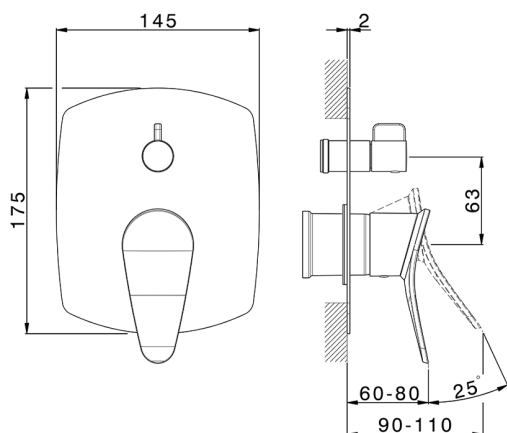

Parte esterna monocomando incasso 2 uscite HARLOCK_HC002300

MODELLO **HC002300**

Parte esterna monocomando incasso 2 uscite,deviatore rotativo 2 uscite,senza parte incasso,per art.Easy-Box ZB000230

FINITURE DISPONIBILI

-  **21** 21 Cromo
-  **2P** 2P Oro Rosa
-  **2Q** 2Q Black Titanium
-  **40** 40 Nero Opaco
-  **4Q** 4Q Bianco Opaco
-  **6T** 6T Cromo/Nero Opaco

CARATTERISTICHE

Installazione **Incasso**
 Parti Incasso necessarie **ZB000230**

Parte incasso monocomando vasca-doccia Easy-Box INCASSO_ZB000230

MODELLO **ZB000230**

Parte incasso monocomando vasca-doccia Easy-Box,deviatore rotativo 2 uscite,senza parte esterna,con scatola di protezione

FINITURE DISPONIBILI

 **04** 04 Senza Finitura

CARATTERISTICHE

Installazione	Incasso
Ricambio Cartuccia	ZZ92909000
Cartuccia Monocomando 35 mm	
Incasso	1

Piastra/Plate/Plaque/Platte/Placa

2-3mm: XX 65-85

10mm: XX 60-80