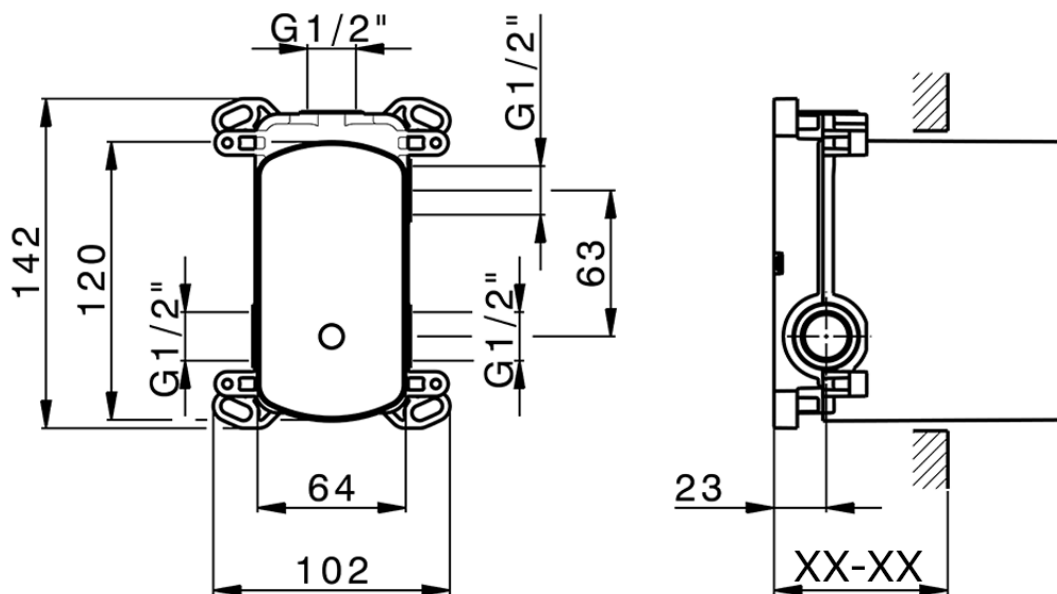

Parte esterna monocomando incasso 2 uscite HARLOCK_HC002300

HC002300

<http://www.huberitalia.com/parte-esterna-monocomando-incasso-2-uscite-harlock-hc002300>

Piastra/Plate/Plaque/Platte/Placa

2-3mm: XX 65-85

10mm: XX 60-80