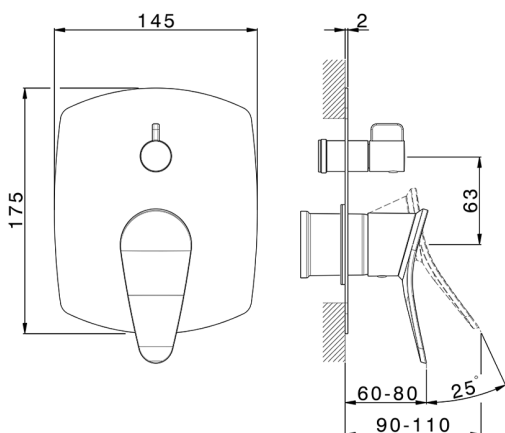

Parte esterna monocomando incasso 2 uscite HARLOCK_HC002300

MODELLO **HC002300**

Parte esterna monocomando incasso 2 uscite,deviatore rotativo 2 uscite,senza parte incasso,per art.Easy-Box ZB000230

FINITURE DISPONIBILI

-  **21** 21 Cromo
-  **2P** 2P Oro Rosa
-  **2Q** 2Q Black Titanium
-  **40** 40 Nero Opaco
-  **4Q** 4Q Bianco Opaco
-  **6T** 6T Cromo/Nero Opaco

CARATTERISTICHE

Installazione **Incasso**
 Parti Incasso necessarie **ZB000230**

Parte incasso monocomando vasca-doccia Easy-Box INCASSO_ZB000230

MODELLO **ZB000230**

Parte incasso monocomando vasca-doccia Easy-Box,deviatore rotativo 2 uscite,senza parte esterna,con scatola di protezione

Piastra/Plate/Plaque/Platte/Placa

2-3mm: XX 65-85

10mm: XX 60-80

2025-04-04