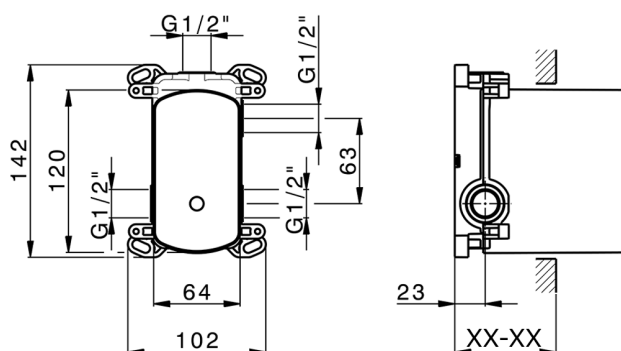

Parte incasso monocomando vasca-doccia Easy-Box INCASSO_ZB000230

MODELLO **ZB000230**

Parte incasso monocomando vasca-doccia Easy-Box,deviatore rotativo 2 uscite,senza parte esterna,con scatola di protezione

FINITURE DISPONIBILI

04 04 Senza Finitura

CARATTERISTICHE

| | |
|------------------------------------|-------------------|
| Installazione | Incasso |
| Ricambio Cartuccia | ZZ92909000 |
| Cartuccia Monocomando 35 mm | |
| Incasso | 1 |

Piastra/Plate/Plaque/Platte/Placa

2-3mm: XX 65-85

10mm: XX 60-80

2025-04-04