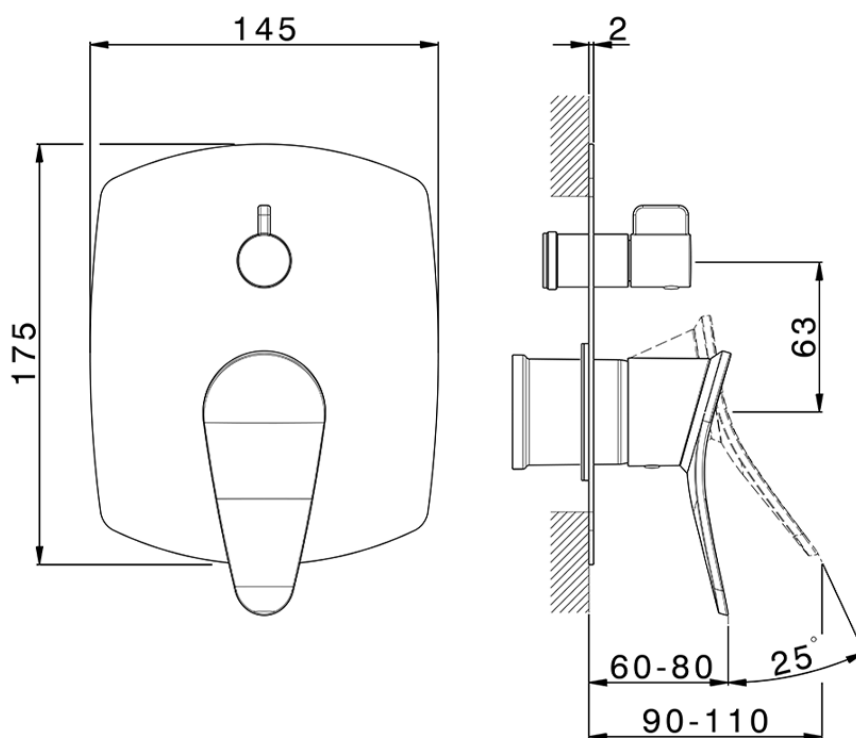

Parte esterna monocomando incasso 2 uscite HARLOCK_HC002300

HC002300

<http://www.huberitalia.com/parte-esterna-monocomando-incasso-2-uscite-harlock-hc002300>

Piastra/Plate/Plaque/Platte/Placa

2-3mm: XX 65-85

10mm: XX 60-80