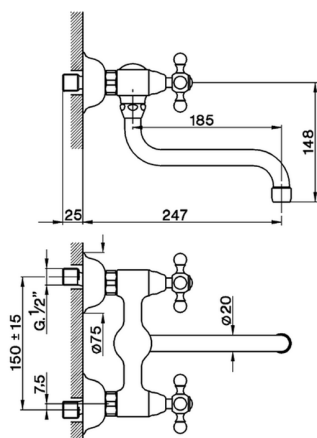

## Miscelatore lavello a parete KITCHEN\_AR900400

MODELLO **AR900400**

Miscelatore lavello a parete, bocca girevole

FINITURE DISPONIBILI

CARATTERISTICHE

2025-04-03