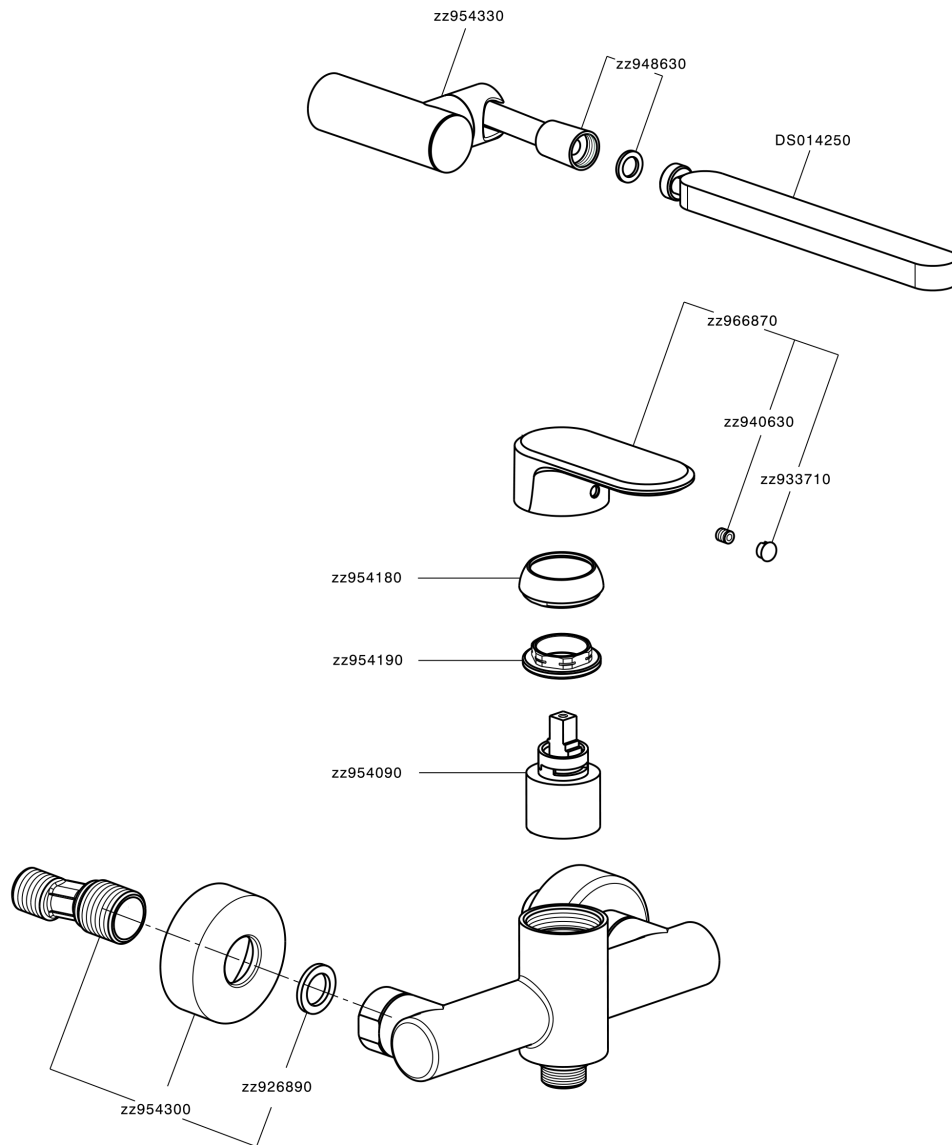

Miscelatore monocomando doccia completo LEVITY_LY000450

LY000450

<http://www.huberitalia.com/miscelatore-monocomando-doccia-completo-levity-ly000450>

2025-04-04