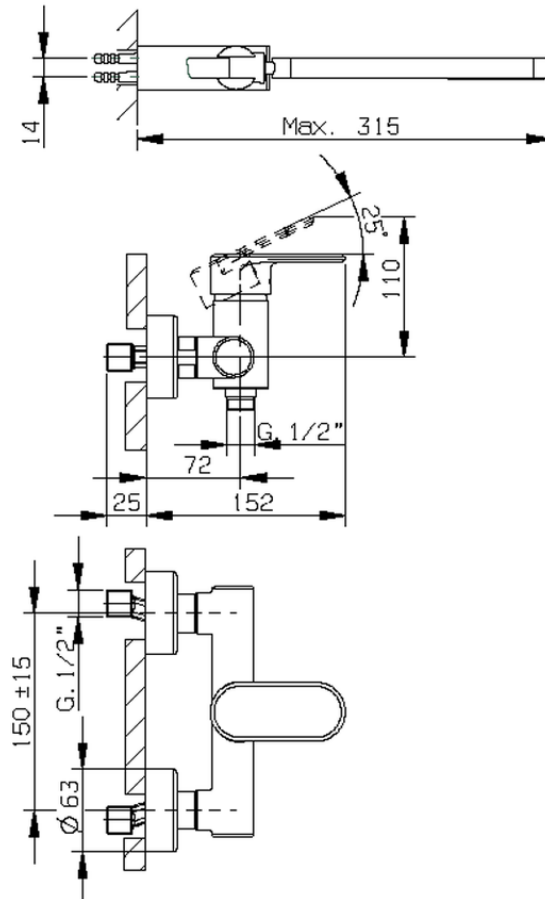

Miscelatore monocomando doccia completo LEVITY_LY000450

LY000450

<http://www.huberitalia.com/miscelatore-monocomando-doccia-completo-levity-ly000450>

2025-04-04