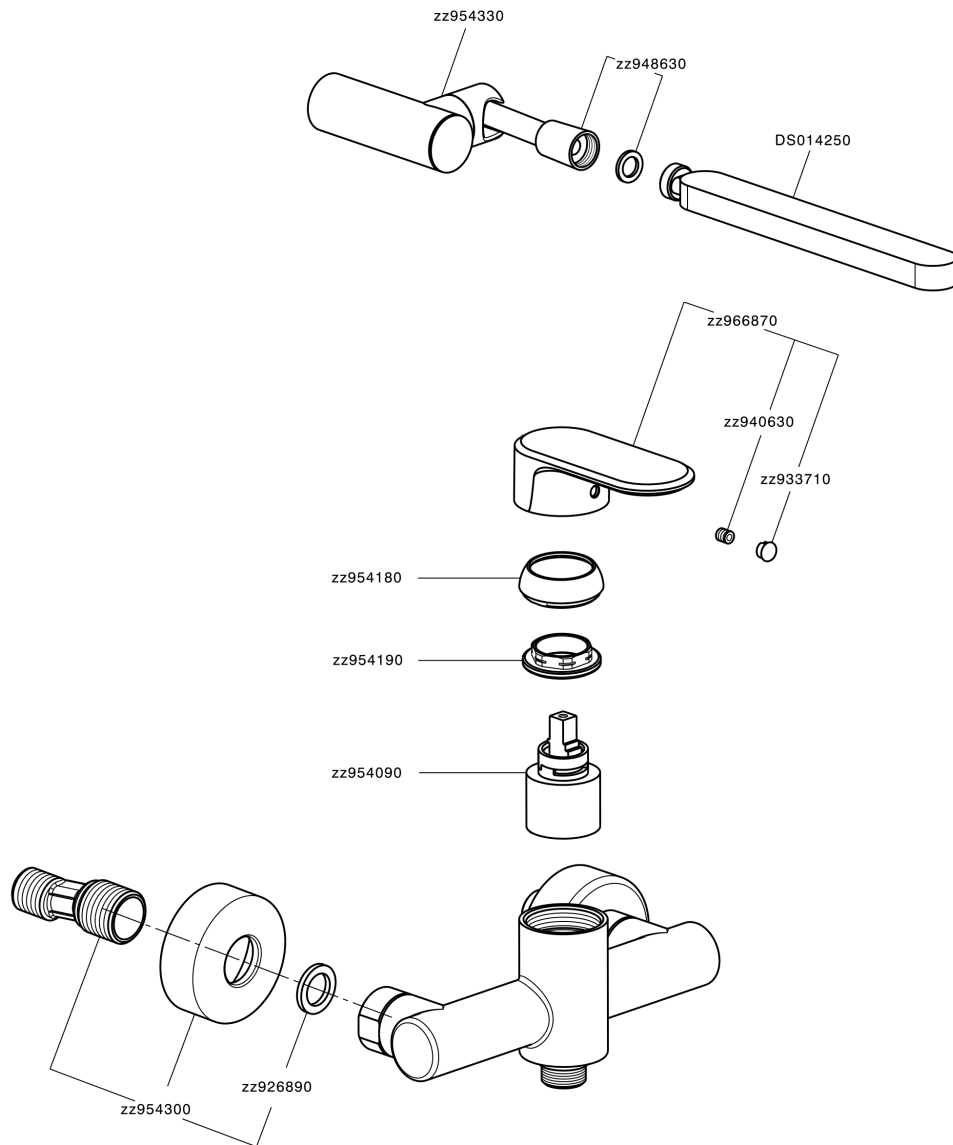

Miscelatore monocomando doccia completo LEVITY_LY000450

LY000450

<http://www.huberitalia.com/miscelatore-monocomando-doccia-completo-levity-ly000450>

2025-04-05