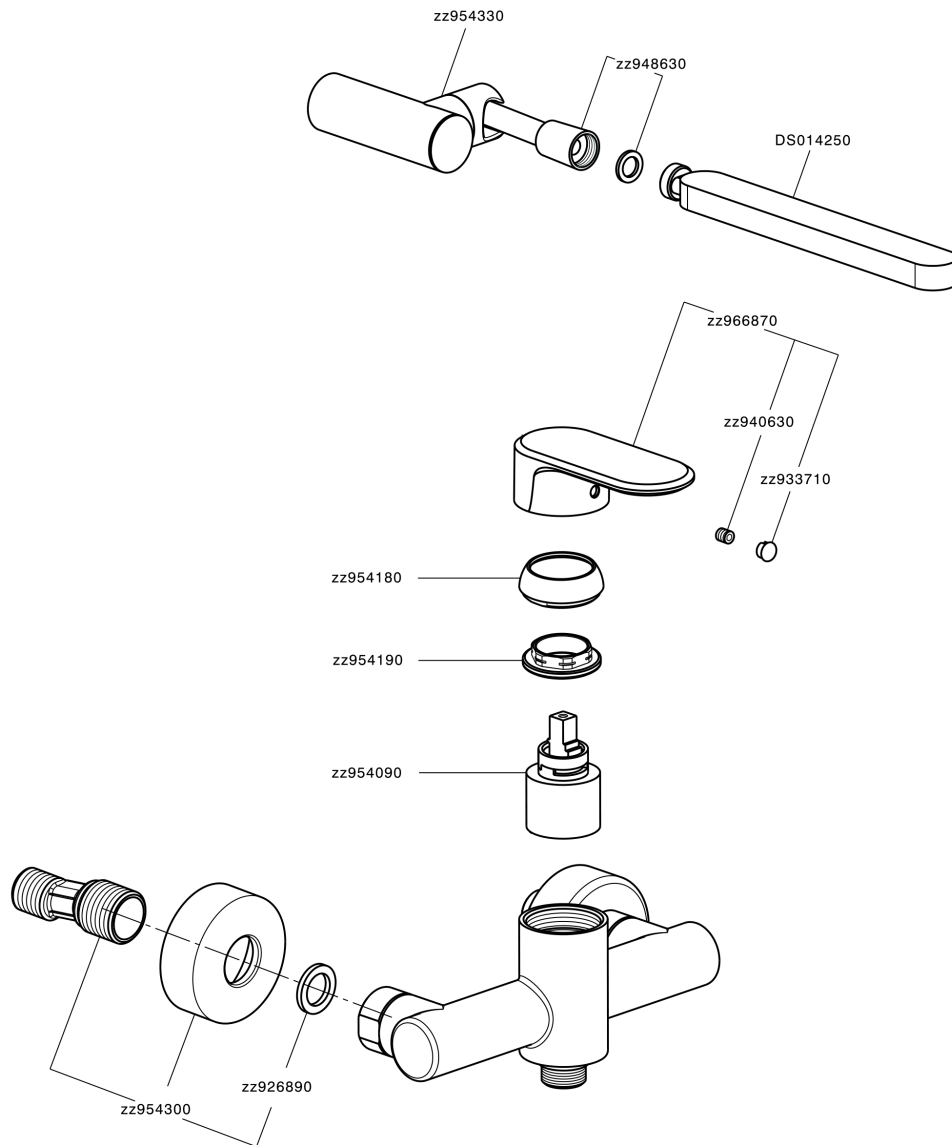

## Miscelatore monocomando doccia completo LEVITY\_LY000450

LY000450

<http://www.huberitalia.com/miscelatore-monocomando-doccia-completo-levity-ly000450>

2025-04-03