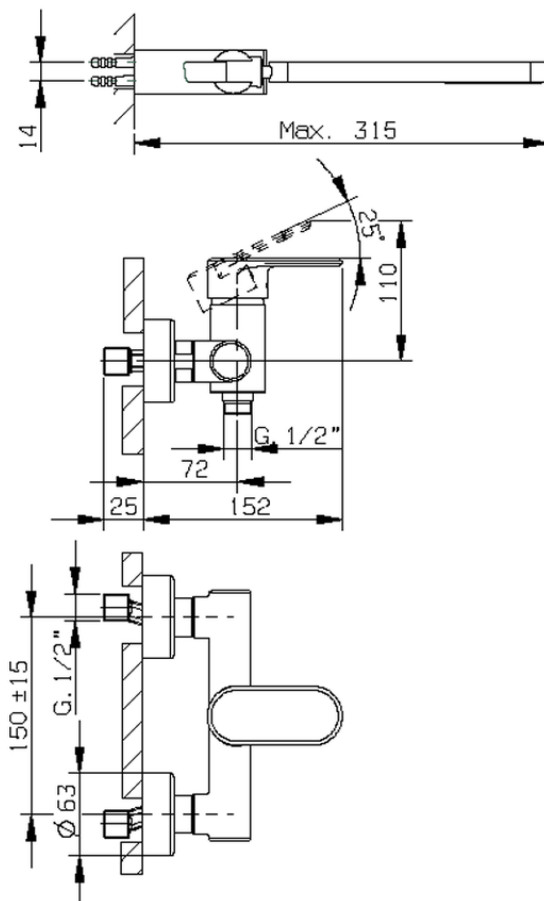

Miscelatore monocomando doccia completo LEVITY_LY000450

LY000450

<http://www.huberitalia.com/miscelatore-monocomando-doccia-completo-levity-ly000450>

2025-04-04