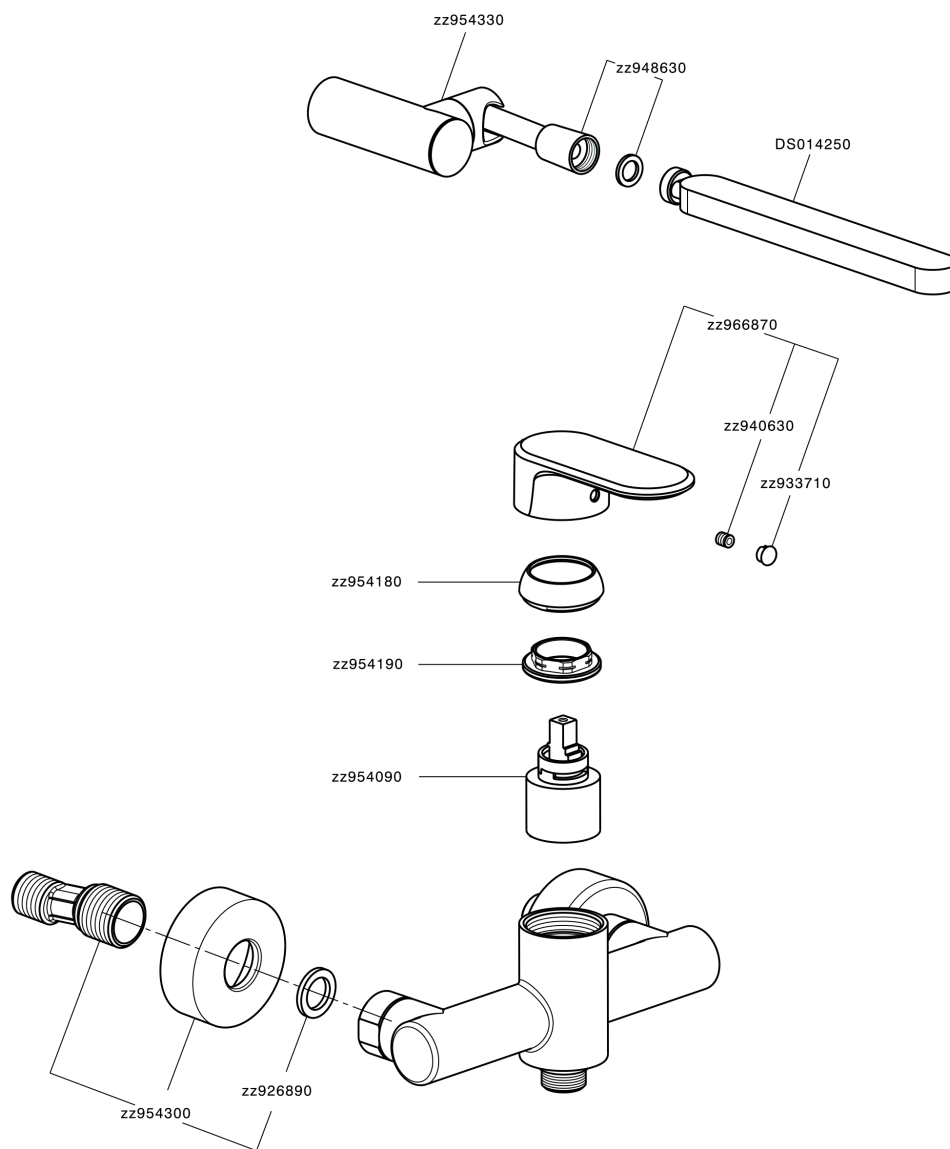

Miscelatore monocomando doccia completo LEVITY_LY000450

LY000450

<http://www.huberitalia.com/miscelatore-monocomando-doccia-completo-levity-ly000450>

2025-04-03