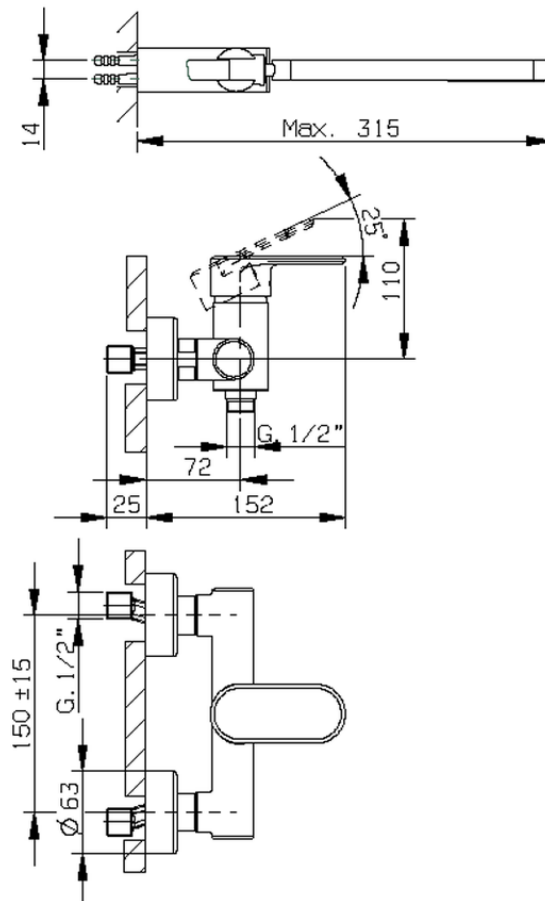

Miscelatore monocomando doccia completo LEVITY_LY000450

LY000450

<http://www.huberitalia.com/miscelatore-monocomando-doccia-completo-levity-ly000450>

2025-04-04