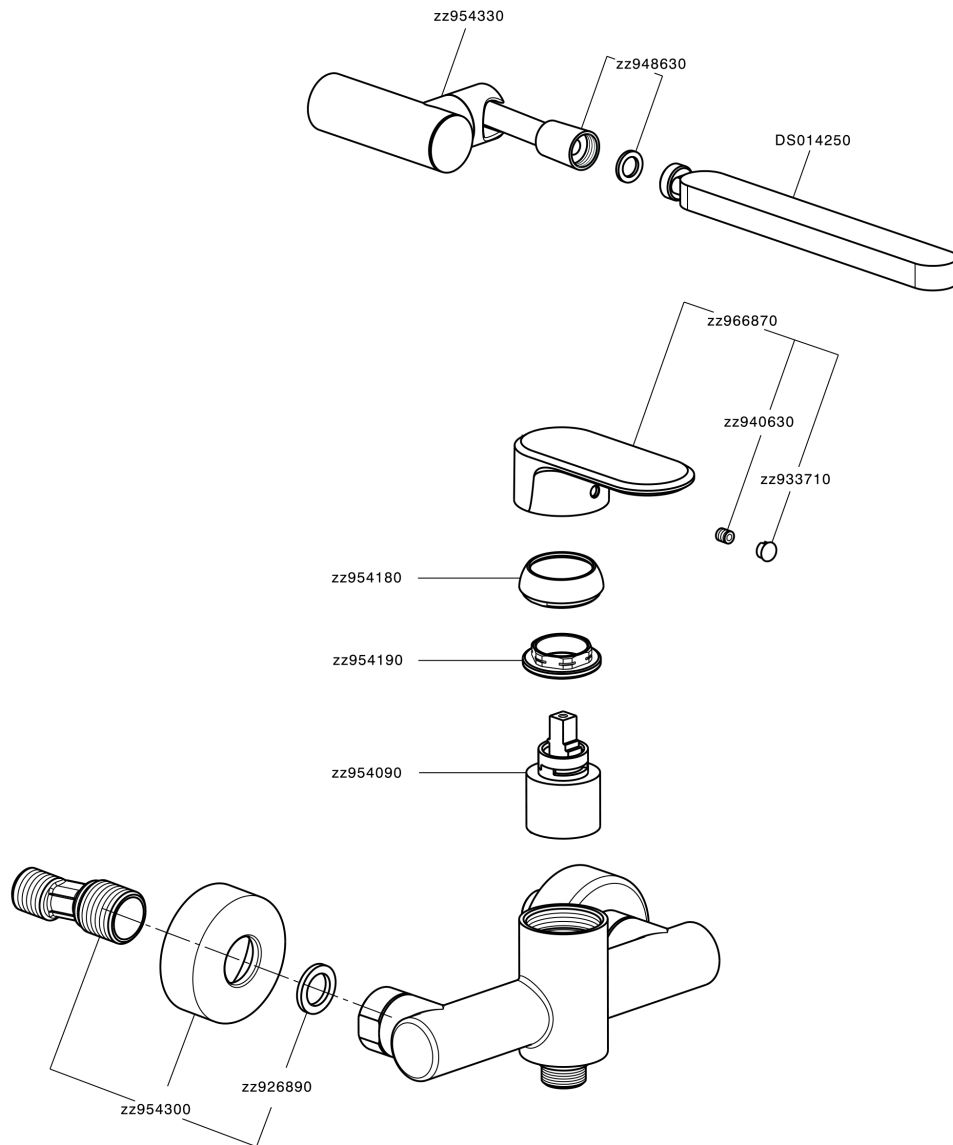

Miscelatore monocomando doccia completo LEVITY_LY000450

LY000450

<http://www.huberitalia.com/miscelatore-monocomando-doccia-completo-levity-ly000450>

2025-04-04