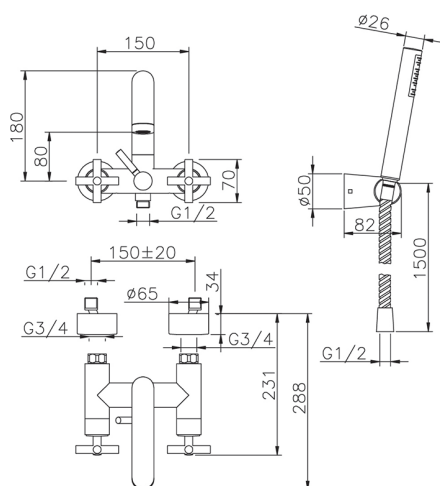

Miscelatore vasca completo SUITE_SU000120

MODELLO **SU000120**

Miscelatore vasca completo, supporto doccetta snodato murale, doccetta monogetto minimalista D.27 mm ABS, flex Ottone 150 cm

FINITURE DISPONIBILI

-  **21** 21 Cromo
-  **40** 40 Nero Opaco
-  **2F** 2F Nichel Spazzolato
-  **2W** 2W Oro Spazzolato

CARATTERISTICHE

2024-12-22