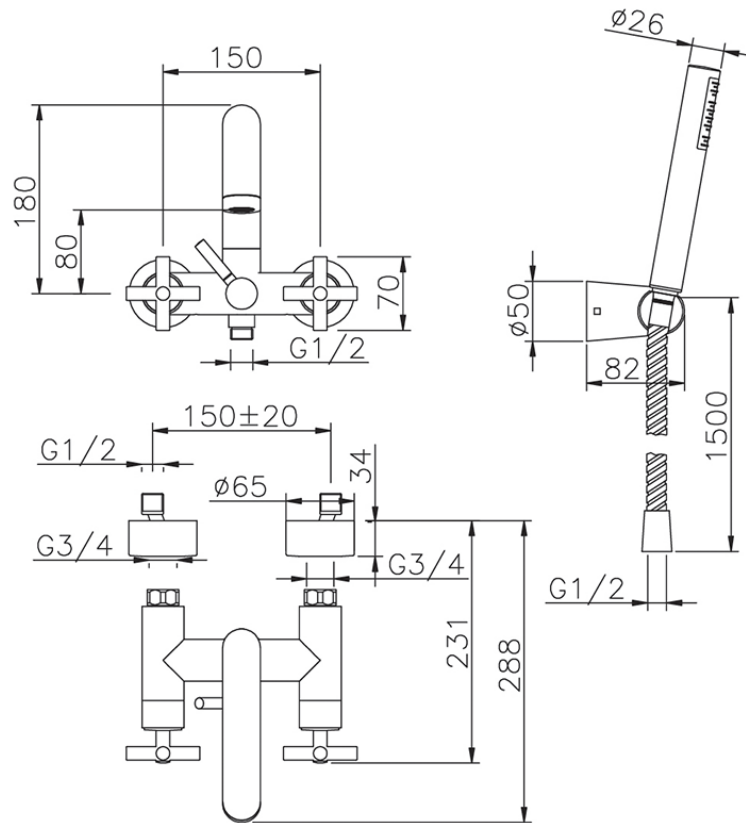

Miscelatore vasca completo SUITE_SU000120

SU000120

<http://www.huberitalia.com/miscelatore-vasca-completo-suite-su000120>

2024-12-22