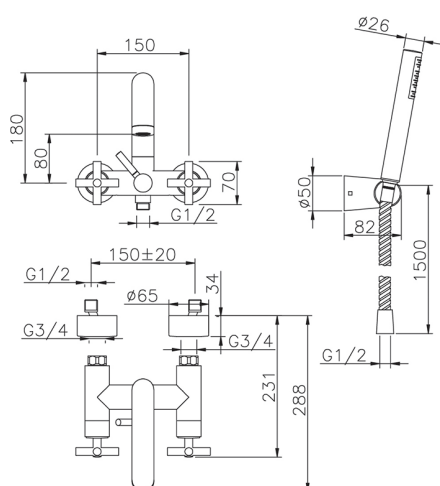

Miscelatore vasca completo SUITE_SU000120

MODELLO **SU000120**

Miscelatore vasca completo, supporto doccetta snodato murale, doccetta monogetto minimalista D.27 mm ABS, flex Ottone 150 cm

FINITURE DISPONIBILI

-  **21** 21 Cromo
-  **40** 40 Nero Opaco
-  **2F** 2F Nichel Spazzolato
-  **2W** 2W Oro Spazzolato

CARATTERISTICHE

2024-12-22