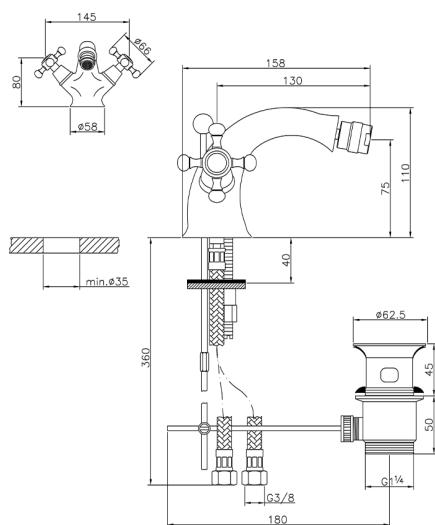

Miscelatore bidet VICTORIAN_VT000550

MODELLO **VT000550**

Miscelatore bidet, con scarico automatico 1"1/4, flex inox G.3/8"

FINITURE DISPONIBILI

-  **21** 21 Cromo
-  **27** 27 Vecchio Bronzo
-  **2A** 2A Nichel Satinato Spazzolato
-  **2G** 2G Oro Antico
-  **2W** 2W Oro Spazzolato

CARATTERISTICHE

Ricambio Cartuccia **ZZ95273000**

2025-04-03