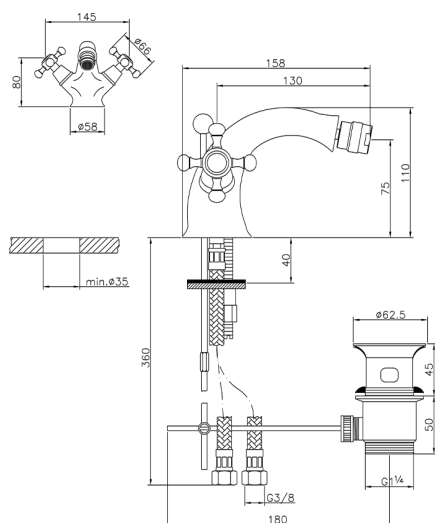

## Miscelatore bidet VICTORIAN\_VT000550

MODELLO **VT000550**

Miscelatore bidet, con scarico automatico 1"1/4, flex inox G.3/8"

### CARATTERISTICHE

Ricambio Cartuccia **ZZ95273000**

2025-04-04