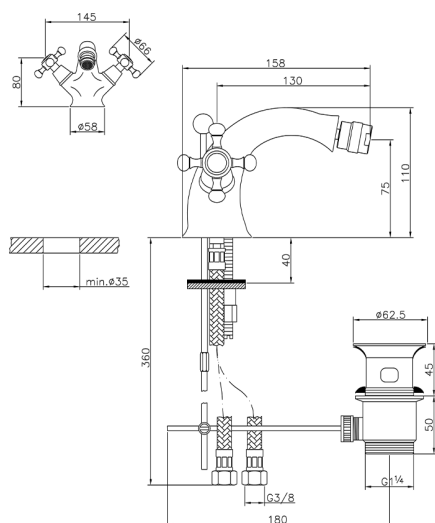

Miscelatore bidet VICTORIAN_VT000550

MODELLO **VT000550**

Miscelatore bidet, con scarico automatico 1"1/4, flex inox G.3/8"

FINITURE DISPONIBILI

-  **21** 21 Cromo
-  **27** 27 Vecchio Bronzo
-  **2A** 2A Nichel Satinato Spazzolato
-  **2G** 2G Oro Antico
-  **2W** 2W Oro Spazzolato

CARATTERISTICHE

Ricambio Cartuccia **ZZ95273000**

2025-04-04