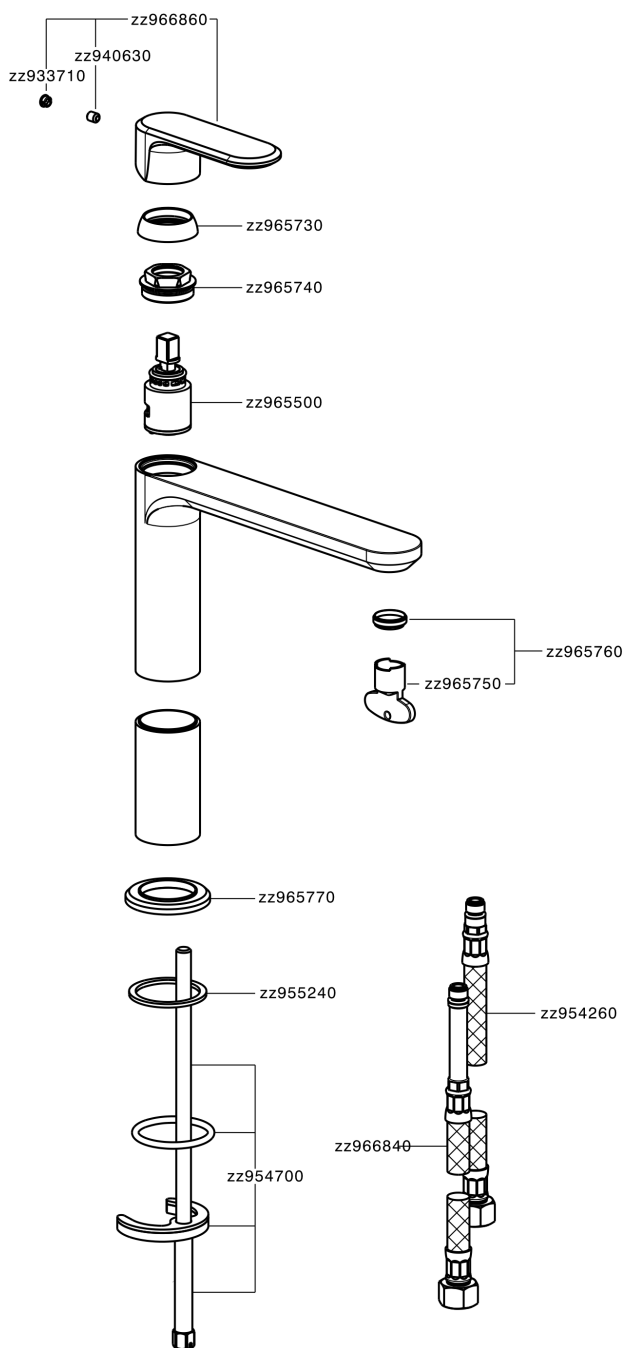

## Miscelatore monocomando lavabo medio LEVITY\_LY001500

LY001500

<http://www.huberitalia.com/miscelatore-monocomando-lavabo-medio-levity-ly001500>

2024-12-22