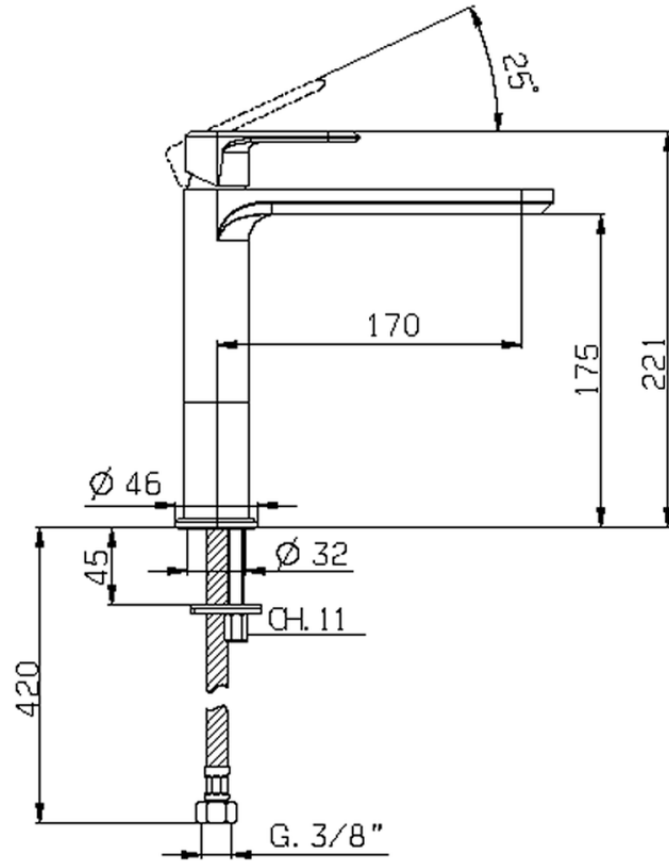

Miscelatore monocomando lavabo medio LEVITY_LY001500

LY001500

<http://www.huberitalia.com/miscelatore-monocomando-lavabo-medio-levity-ly001500>

2024-12-22