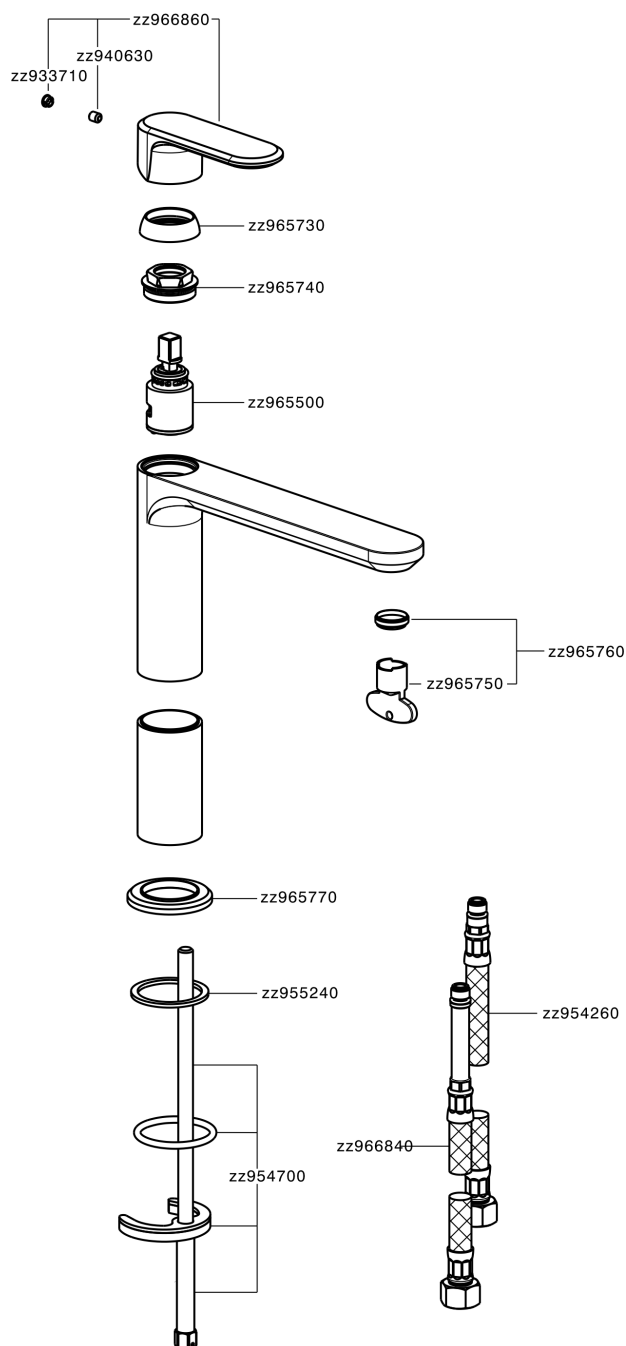

Miscelatore monocomando lavabo medio LEVITY_LY001500

LY001500

<http://www.huberitalia.com/miscelatore-monocomando-lavabo-medio-levity-ly001500>

2024-12-22