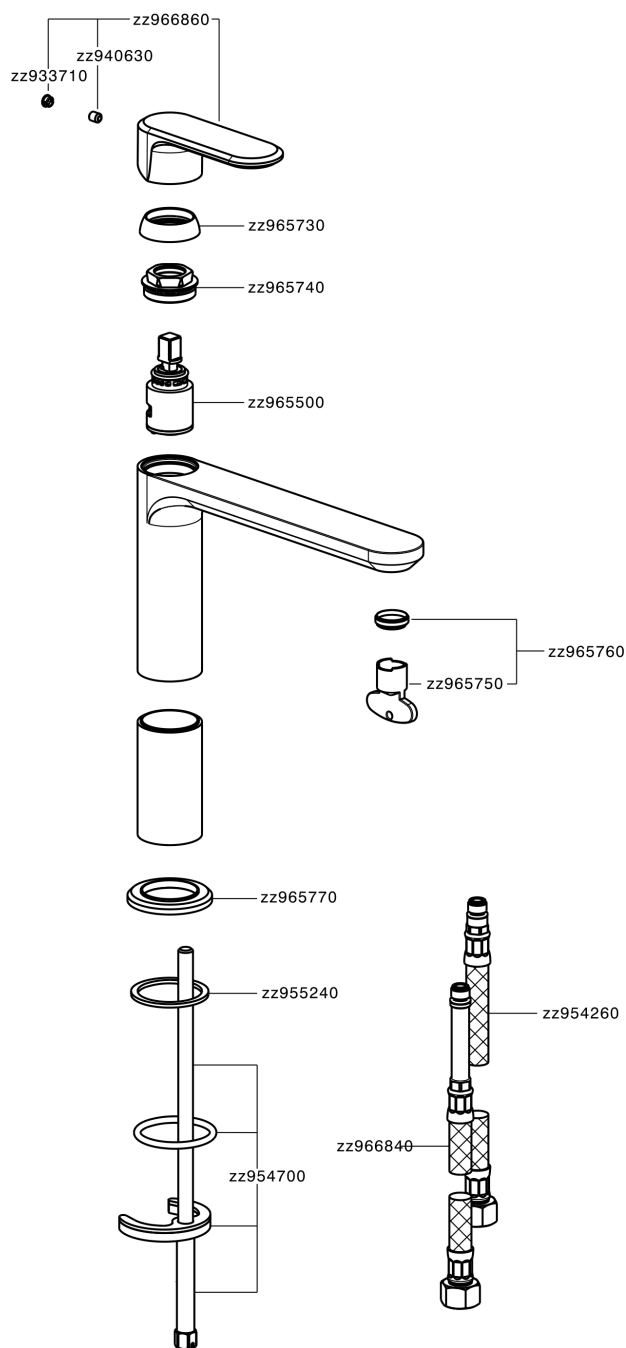

Miscelatore monocomando lavabo medio LEVITY_LY001500

LY001500

<http://www.huberitalia.com/miscelatore-monocomando-lavabo-medio-levity-ly001500>

2024-12-22