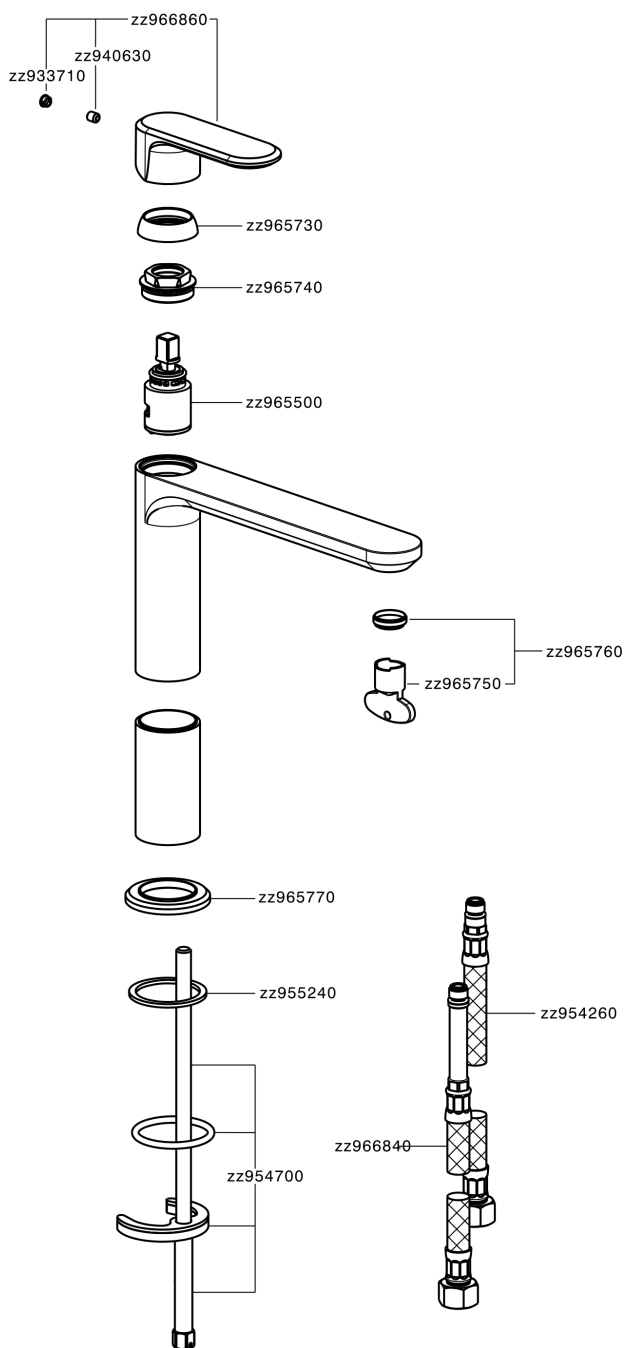

Miscelatore monocomando lavabo medio LEVITY_LY001500

LY001500

<http://www.huberitalia.com/miscelatore-monocomando-lavabo-medio-levity-ly001500>

2024-12-22