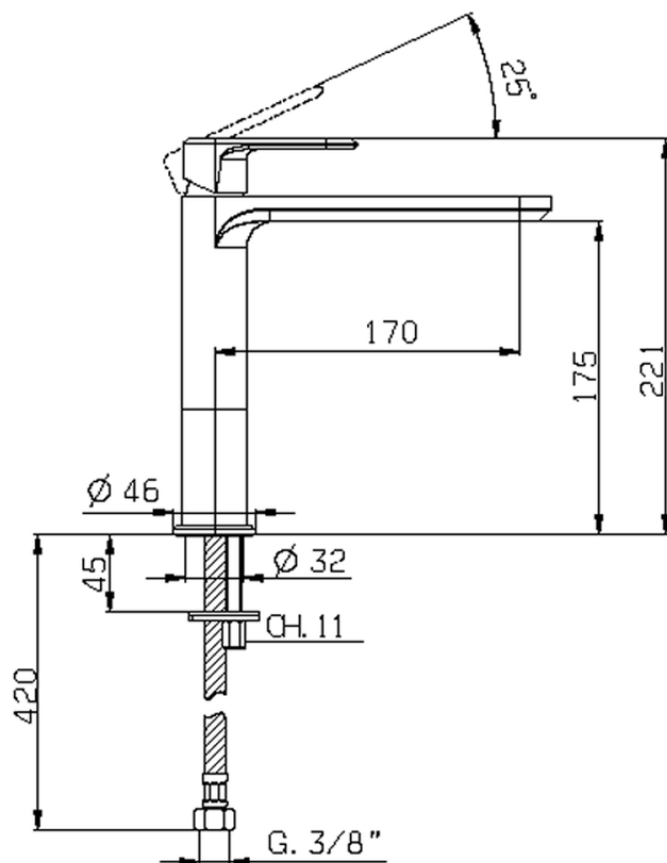

Miscelatore monocomando lavabo medio LEVITY_LY001500

LY001500

<http://www.huberitalia.com/miscelatore-monocomando-lavabo-medio-levity-ly001500>

2024-12-22