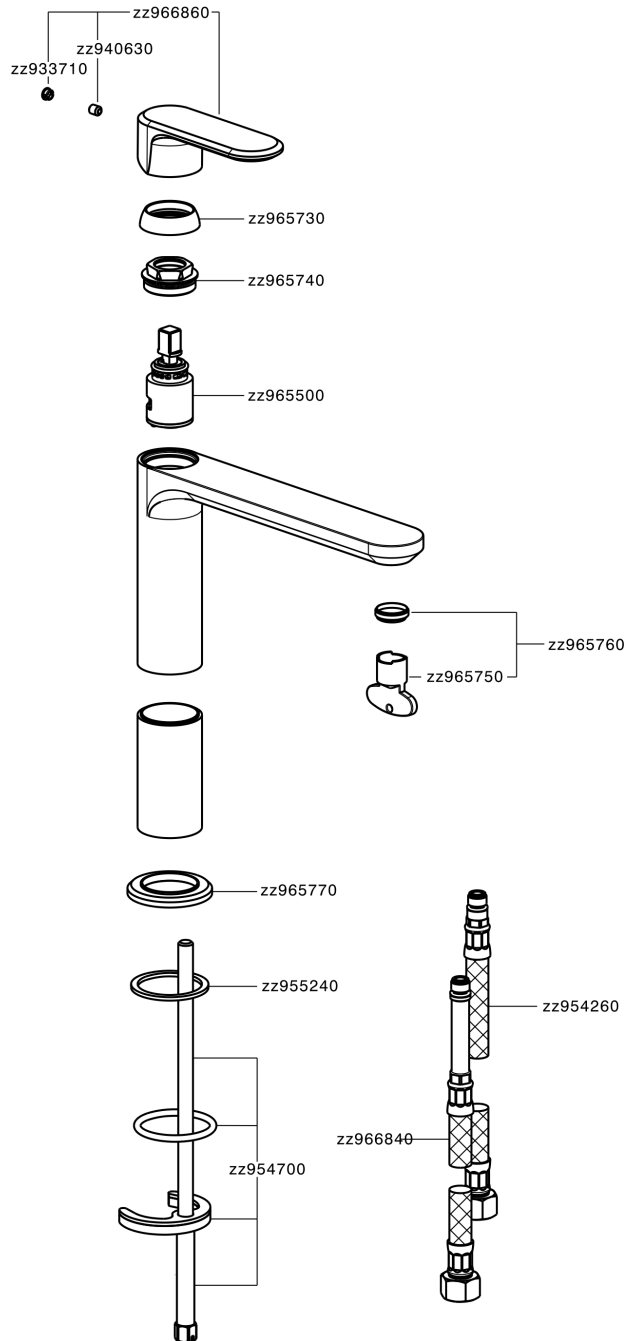

Miscelatore monocomando lavabo medio LEVITY_LY001500

MODELLO **LY001500**

Miscelatore monocomando lavabo medio, senza scarico automatico, flex inox G.3/8"

FINITURE DISPONIBILI

-  **21** 21 Cromo
-  **2B** 2B Nichel Lucido
-  **2F** 2F Nichel Spazzolato
-  **40** 40 Nero Opaco
-  **4Q** 4Q Bianco Opaco

CARATTERISTICHE

Ricambio Cartuccia **ZZ96550000**

Cartuccia Monocomando 25 mm

Miscelatore monocomando lavabo medio LEVITY_LY001500

LY001500

<http://www.huberitalia.com/miscelatore-monocomando-lavabo-medio-levity-ly001500>