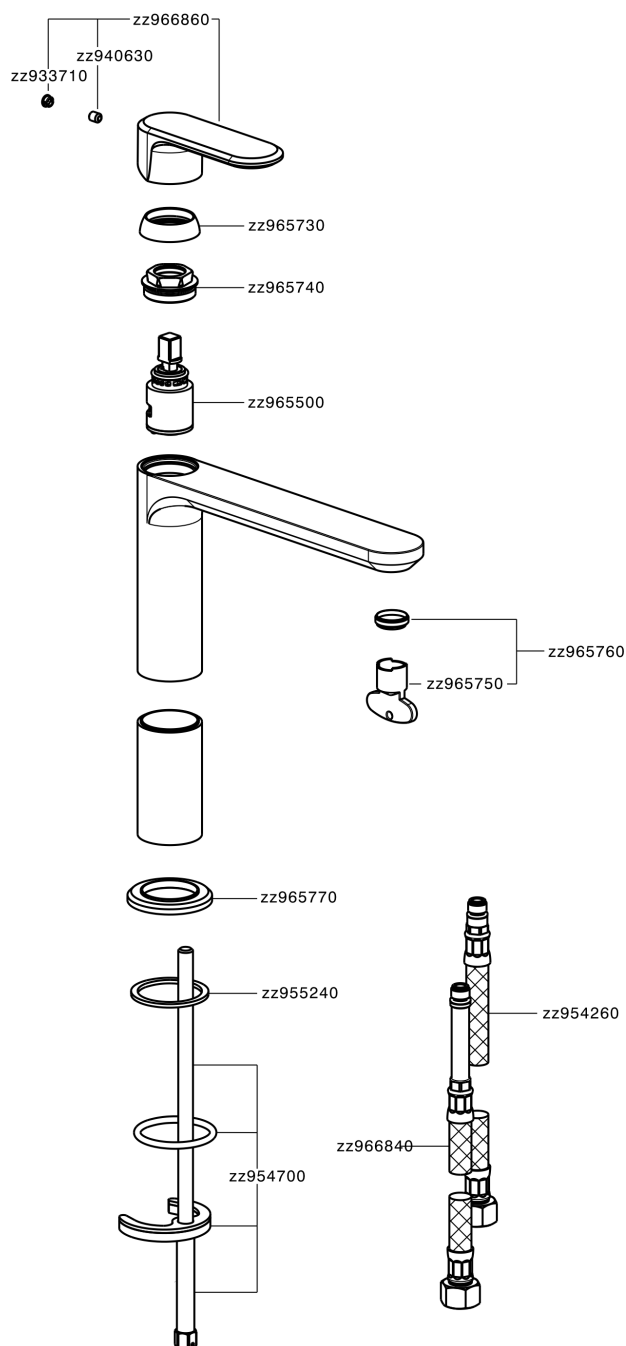

Miscelatore monocomando lavabo medio LEVITY_LY001500

LY001500

<http://www.huberitalia.com/miscelatore-monocomando-lavabo-medio-levity-ly001500>

2024-12-31