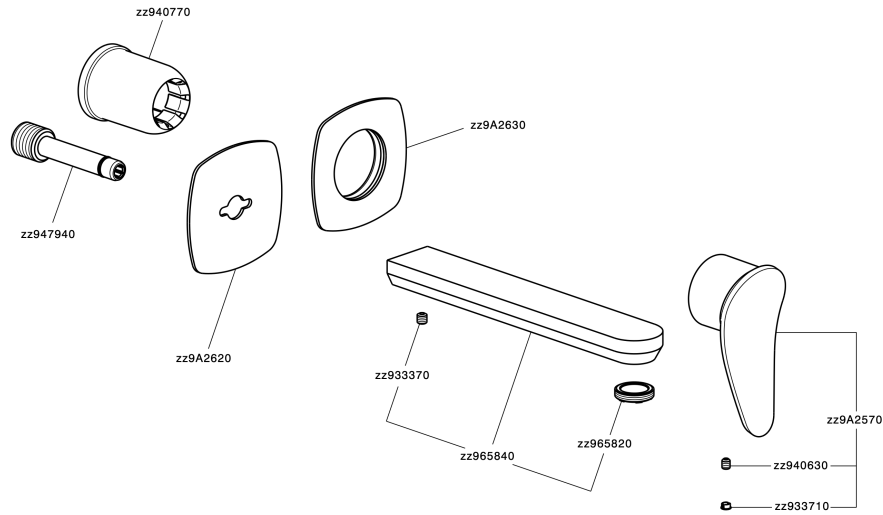

## Parte esterna monocomando lavabo a parete HARLOCK\_HC00511

HC005511

<http://www.huberitalia.com/parte-esterna-monocomando-lavabo-a-parete-harlock-hc005511>

**Parte incasso monocomando lavabo a parete Easy-Box INCASSO\_ZB002450**

ZB002450 <http://www.huberitalia.com/parte-incasso-monocomando-lavabo-a-parete-easy-box-incasso-zb002450>

2024-12-22