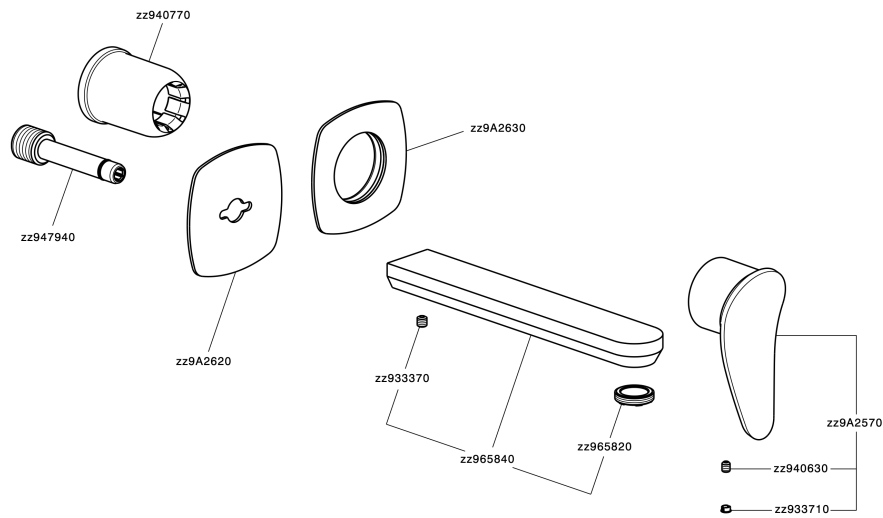

Parte esterna monocomando lavabo a parete HARLOCK_HC00511

HC005511

<http://www.huberitalia.com/parte-esterna-monocomando-lavabo-a-parete-harlock-hc005511>

Parte incasso monocomando lavabo a parete Easy-Box INCASSO_ZB002450

ZB002450 <http://www.huberitalia.com/parte-incasso-monocomando-lavabo-a-parete-easy-box-incasso-zb002450>

2024-12-22