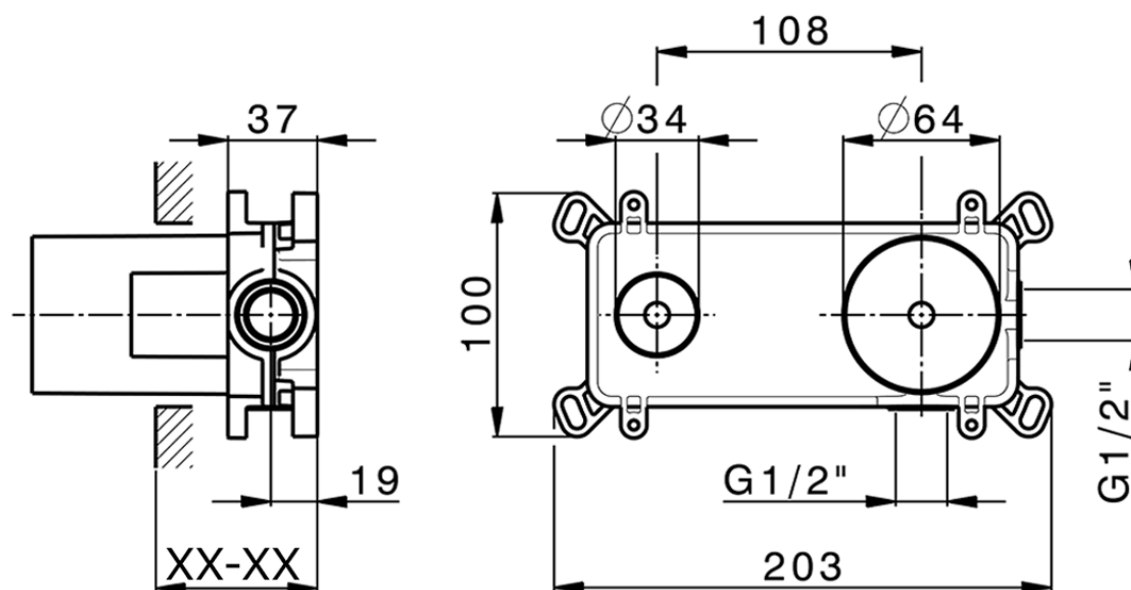

Parte esterna monocomando lavabo a parete HARLOCK_HC005511

HC005511

<http://www.huberitalia.com/parte-esterna-monocomando-lavabo-a-parete-harlock-hc005511>

Piastra/Plate/Plaque/Platte/Placa

2-3mm: XX 56-76

10mm: XX 48-68