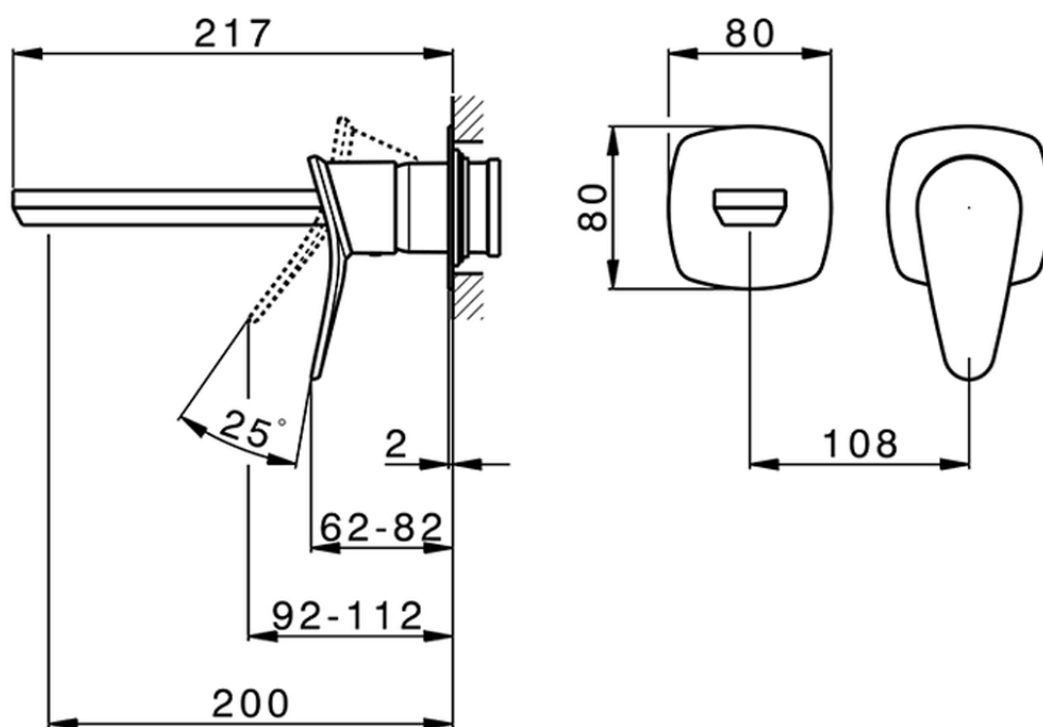

Parte esterna monocomando lavabo a parete HARLOCK_HC005511

HC005511

<http://www.huberitalia.com/parte-esterna-monocomando-lavabo-a-parete-harlock-hc005511>

Piastra/Plate/Plaque/Platte/Placa

2-3mm: XX 56-76

10mm: XX 48-68