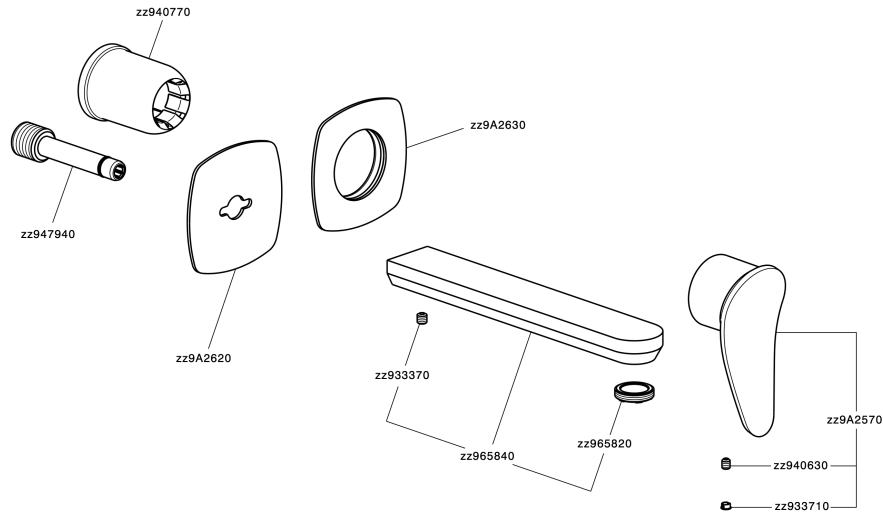

Parte esterna monocomando lavabo a parete HARLOCK_HC00511

HC00511

<http://www.huberitalia.com/parte-esterna-monocomando-lavabo-a-parete-harlock-hc00511>

Parte incasso monocomando lavabo a parete Easy-Box INCASSO_ZB002450

ZB002450 <http://www.huberitalia.com/parte-incasso-monocomando-lavabo-a-parete-easy-box-incasso-zb002450>

2024-12-22