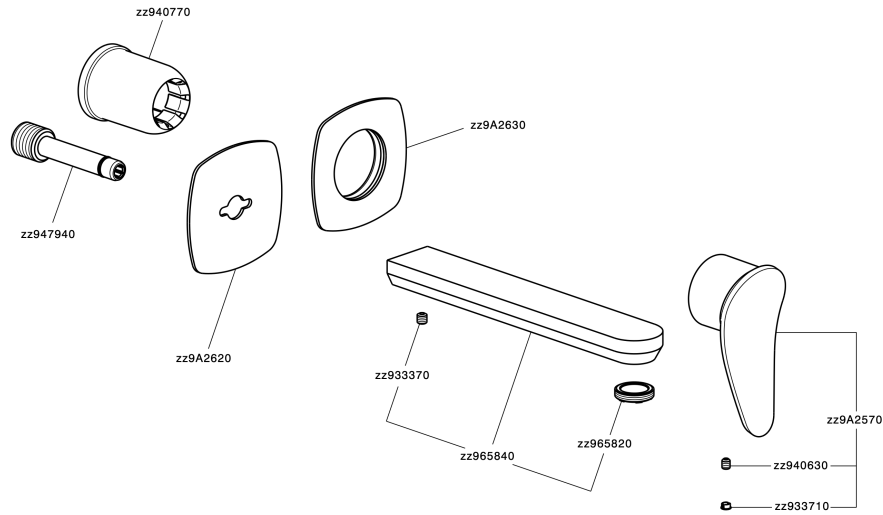

Parte esterna monocomando lavabo a parete HARLOCK_HC00511

HC005511

<http://www.huberitalia.com/parte-esterna-monocomando-lavabo-a-parete-harlock-hc005511>

Parte incasso monocomando lavabo a parete Easy-Box INCASSO_ZB002450

ZB002450 <http://www.huberitalia.com/parte-incasso-monocomando-lavabo-a-parete-easy-box-incasso-zb002450>

2024-12-22