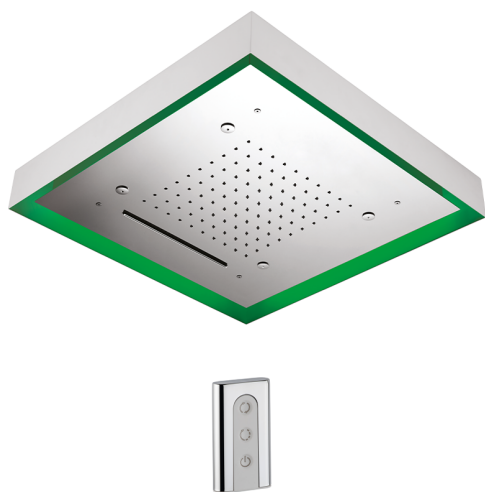

Soffione a soffitto con cromoterapia 570x570 mm ZEN_ZS1C0160

MODELLO **ZS1C0160**

Soffione a soffitto con cromoterapia 570x570 mm, con carter esterno bianco, funzioni pioggia, nebulizzazione, funzioni cascata, cromoterapia, con comando wireless, acciaio inox AISI 304

FINITURE DISPONIBILI

-  **40** 40 Nero Opaco
-  **4Q** 4Q Bianco Opaco
-  **D1** D1 Inox Spazzolato
-  **D2** D2 Inox Lucido

CARATTERISTICHE

2025-04-04