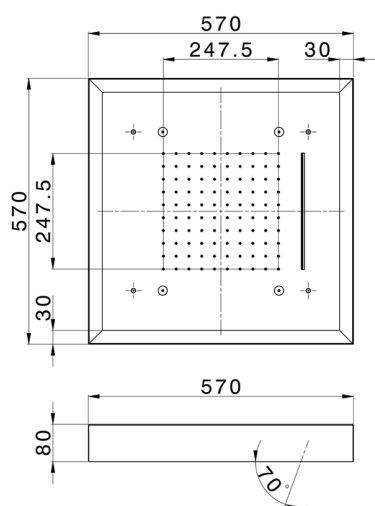

Soffione a soffitto con cromoterapia 570x570 mm ZEN_ZS1C0160

MODELLO **ZS1C0160**

Soffione a soffitto con cromoterapia 570x570 mm, con carter esterno bianco, funzioni pioggia, nebulizzazione, funzioni cascata, cromoterapia, con comando wireless, acciaio inox AISI 304