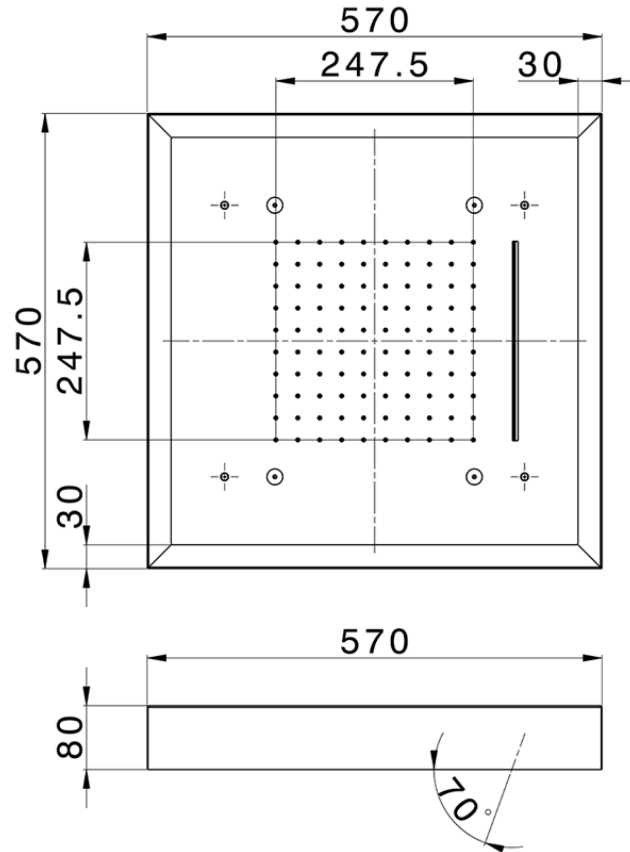

Soffione a soffitto con cromoterapia 570x570 mm ZEN\_ZS1C0160

ZS1C0160

<http://www.huberitalia.com/soffione-a-soffitto-con-cromoterapia-570x570-mm-zen-zs1c0160>

2025-04-04