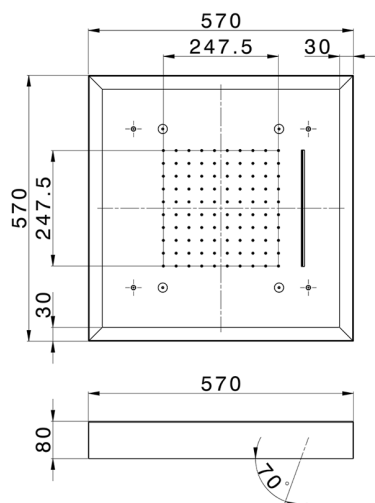

Soffione a soffitto con cromoterapia 570x570 mm ZEN_ZS1C0160

MODELLO **ZS1C0160**

Soffione a soffitto con cromoterapia 570x570 mm, con carter esterno bianco, funzioni pioggia, nebulizzazione, funzioni cascata, cromoterapia, con comando wireless, acciaio inox AISI 304