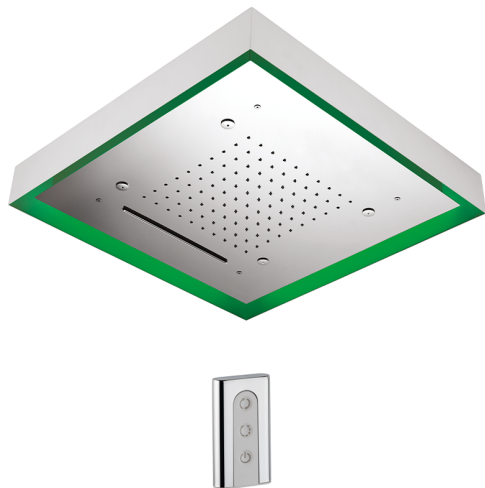

Soffione a soffitto con cromoterapia 570x570 mm ZEN_ZS1C0160

MODELLO **ZS1C0160**

Soffione a soffitto con cromoterapia 570x570 mm, con carter esterno bianco, funzioni pioggia, nebulizzazione, funzioni cascata, cromoterapia, con comando wireless, acciaio inox AISI 304

FINITURE DISPONIBILI

-  **40** 40 Nero Opaco
-  **4Q** 4Q Bianco Opaco
-  **D1** D1 Inox Spazzolato
-  **D2** D2 Inox Lucido

CARATTERISTICHE

2025-04-04