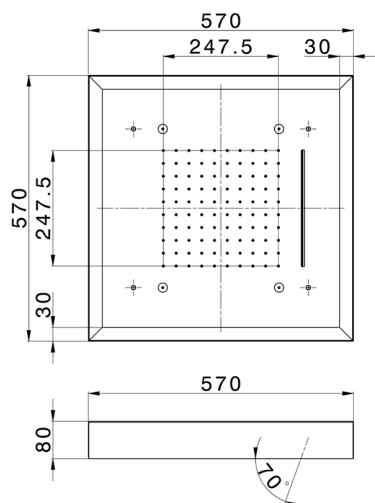

## Soffione a soffitto con cromoterapia 570x570 mm ZEN\_ZS1C0160

MODELLO **ZS1C0160**

Soffione a soffitto con cromoterapia 570x570 mm, con carter esterno bianco, funzioni pioggia, nebulizzazione, funzioni cascata, cromoterapia, con comando wireless, acciaio inox AISI 304